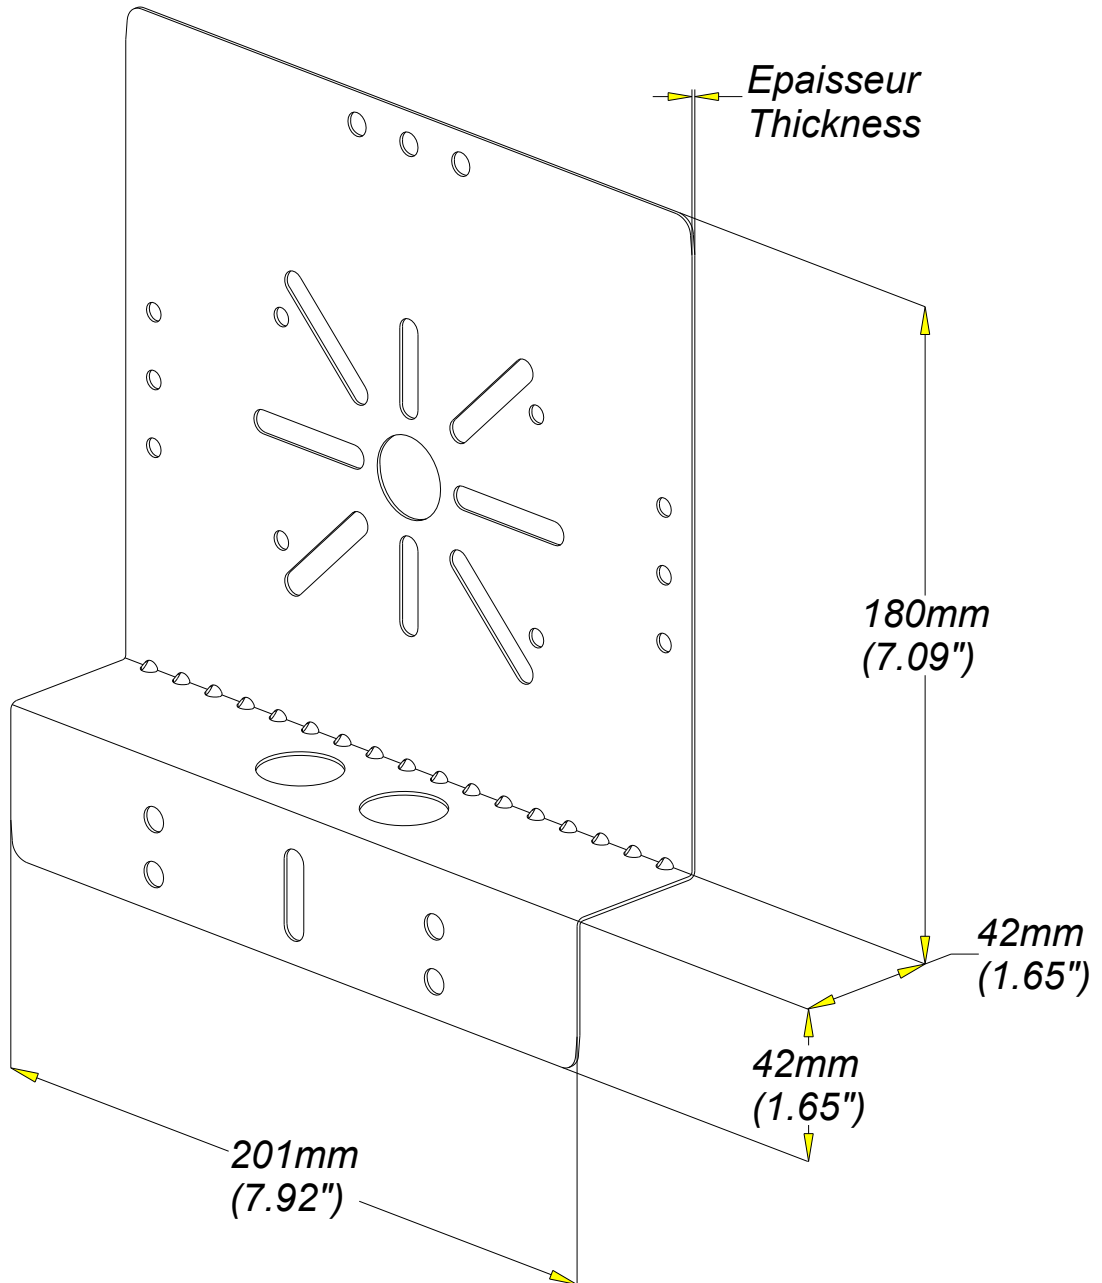

ADTMPU  
ADTMPU

GS  
PG

 CABLE  
MANAGEMENT

FT0629-0

11 13

Material	Standard
DX 51 D Z 275 MAC	EN 10 346

REF	CODE	Poids <sub>(kg)</sub>	Weight <sub>(lb)</sub>
ADTMPU GS	8235200	0,371	0.821

Epaisseur / Thickness
1mm / 0.04"