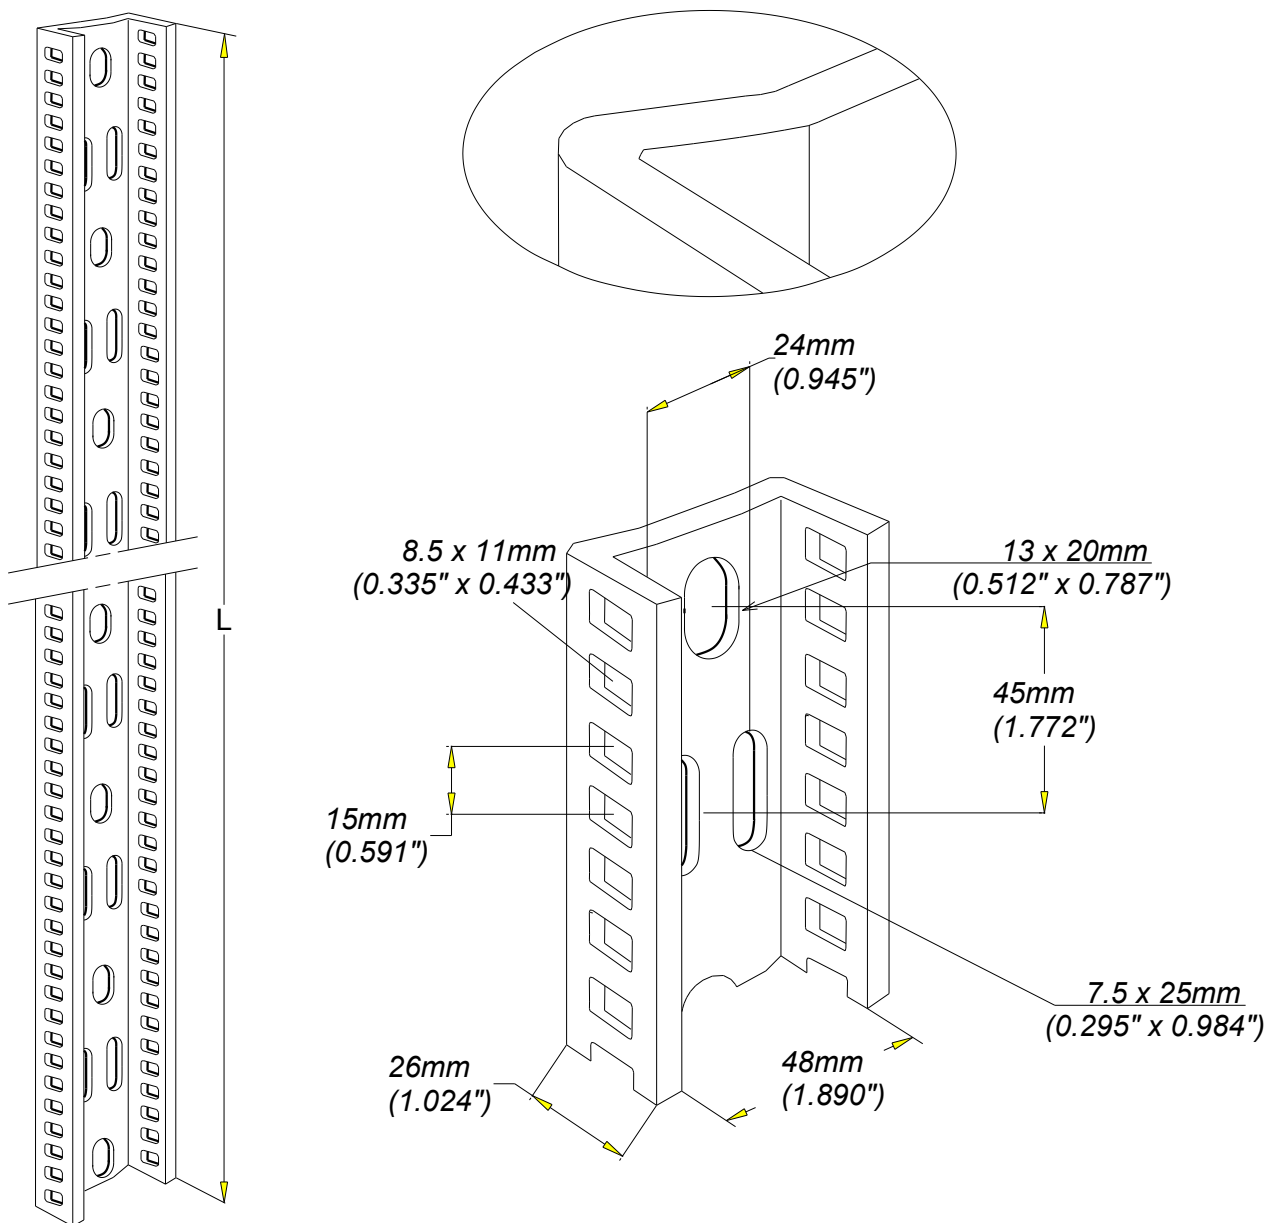

ECHELLE EDF 3/2000 EDF RISER

GC
HDG

legrand | CABLE
MANAGEMENT

FT0617-3

11 13

REF	CODE	POIDS (Kg/m)	WEIGHT (lb/ft)	L (mm)	L (inch)	EPAISSEUR / THICKNESS 3 (0.12")	NORMES / STANDARD
EDF3/2000	561 033	2.490	5.478	1980	77.95	MATIERE / MATERIAL S 235 JR	EN 10025
						PROTECTION / COATING GC / HDG	EN ISO 1461