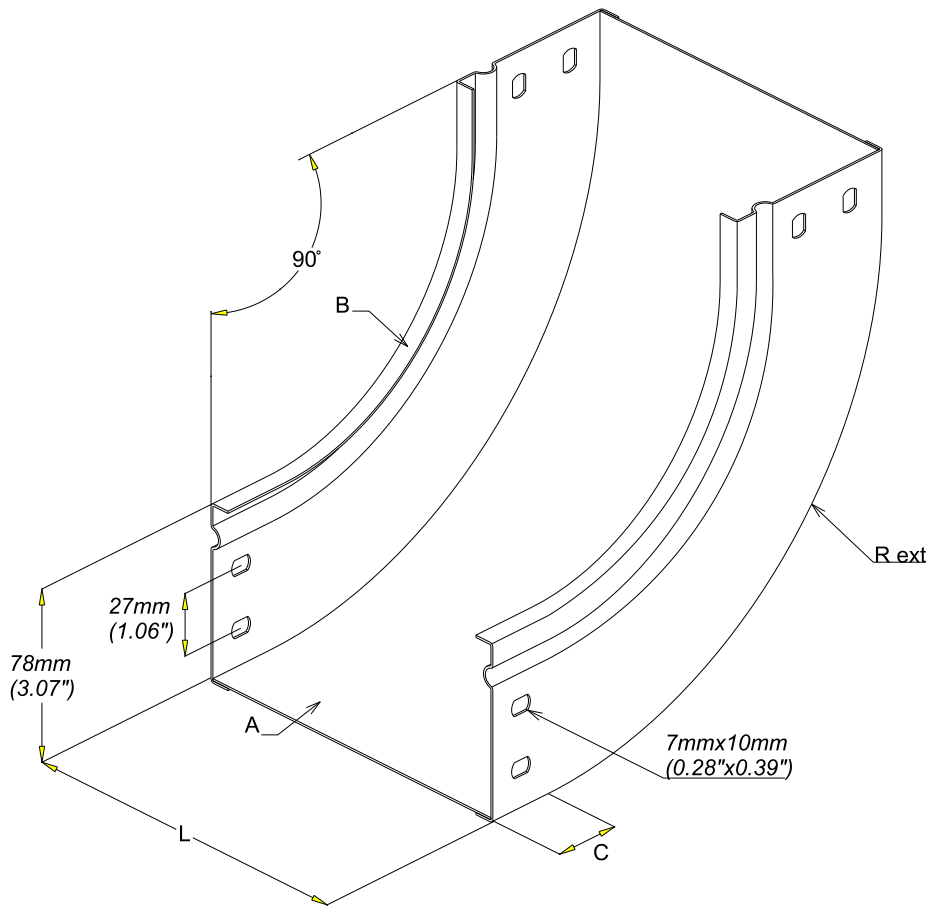

CHT PL CONC P31 IR H75 75 à 400
INSIDE RISER P31 75x75 to 400

INOX 304L
SS304L

CABLOFIL®

INNOVATORS IN CABLE MANAGEMENT

FT0602-8

04-16

P31 CHT PL CONC H75 L75-400

REF	CODE	L / L		A / A		B / B		C / C		R / R	
		(mm)	(inch)	(mm)	(inch)	(mm)	(inch)	(mm)	(inch)	(mm)	(inch)
P31 IR 75x75	346 420	75	2.92"	0.8	0.032"	1	0.039"	30	1.18"	178	7.01"
P31 IR 75x100	346 421	100	3.94"	0.8	0.032"	1	0.039"	30	1.18"	178	7.01"
P31 IR 75x150	346 422	150	5.91"	0.8	0.032"	1	0.039"	30	1.18"	178	7.01"
P31 IR 75x200	346 423	200	7.87"	0.8	0.032"	1	0.039"	30	1.18"	178	7.01"
P31 IR 75x300	346 424	300	11.81"	1	0.039"	1	0.039"	30	1.18"	178	7.01"
P31 IR 75x400	346 425	400	15.75"	1	0.039"	1	0.039"	50	1.97"	228	8.98"