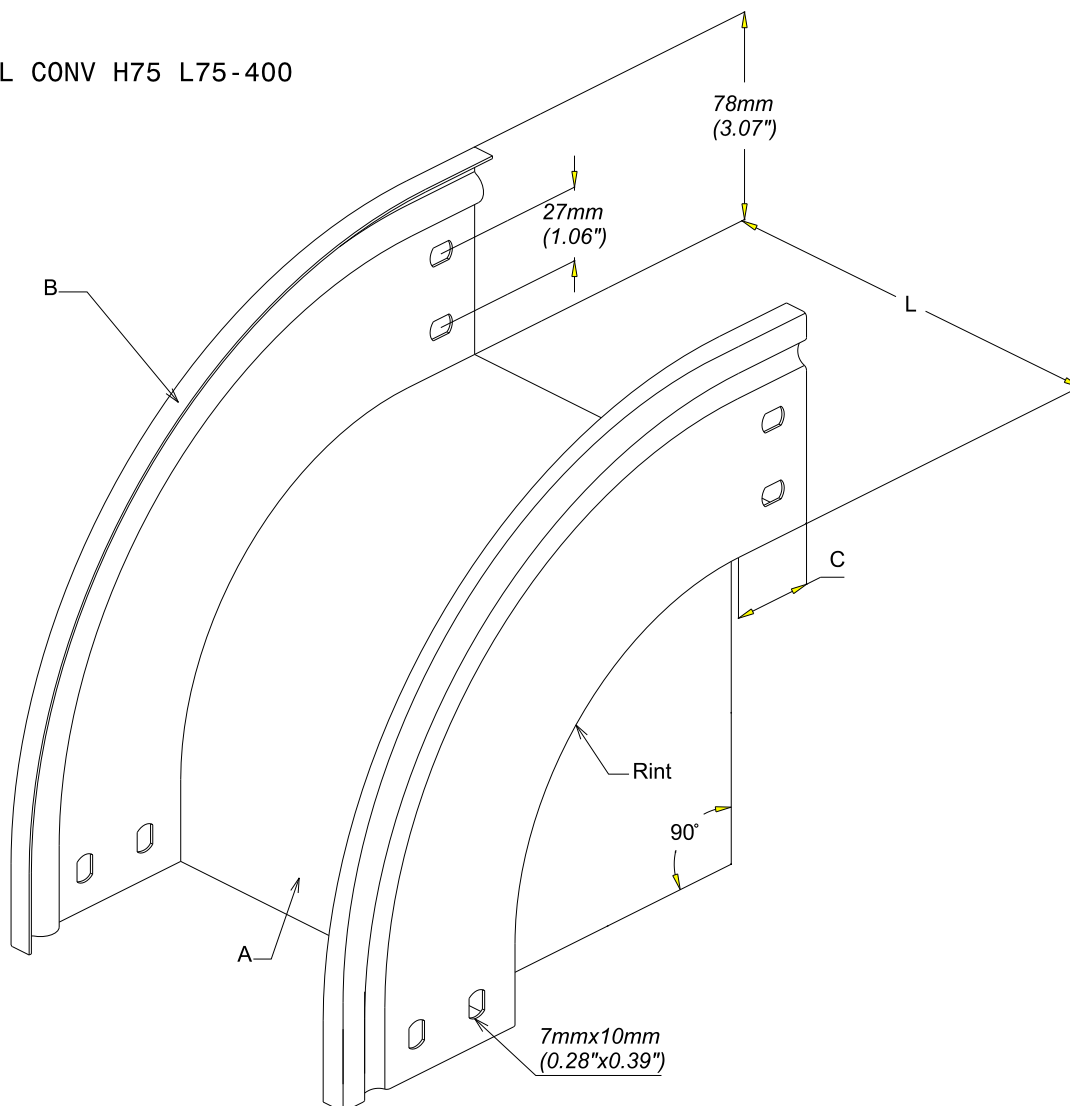

CHT PL CONV P31 OR H75 75 à 400
 OUTSIDE RISER P31 75x75 to 400

INOX 304L
 SS304L

CABLOFIL®

INNOVATORS IN CABLE MANAGEMENT

FT0601-8

04-16

P31 CHT PL CONV H75 L75-400

REF	CODE	L / L		A / A		B / B		C / C		R / R	
		(mm)	(inch)	(mm)	(inch)	(mm)	(inch)	(mm)	(inch)	(mm)	(inch)
P31 OR 75x75	346 432	75	2.92"	0.8	0.032"	1	0.039"	30	1.18"	100	3.94"
P31 OR 75x100	346 433	100	3.94"	0.8	0.032"	1	0.039"	30	1.18"	100	3.94"
P31 OR 75x150	346 434	150	5.91"	0.8	0.032"	1	0.039"	30	1.18"	100	3.94"
P31 OR 75x200	346 435	200	7.87"	0.8	0.032"	1	0.039"	30	1.18"	100	3.94"
P31 OR 75x300	346 436	300	11.81"	1	0.039"	1	0.039"	30	1.18"	100	3.94"
P31 OR 75x400	346 437	400	15.75"	1	0.039"	1	0.039"	50	1.97"	171	6.73"

Material	Standard
X2 Cr Ni 18-9	EN 10 088-2

Propriété exclusive de CABLOFIL, ne peut être ni copié, ni transmis à des tiers sans autorisation écrite.

Exclusive property of CABLOFIL shouldn't be reproduced or transmitted to any people without written authorization