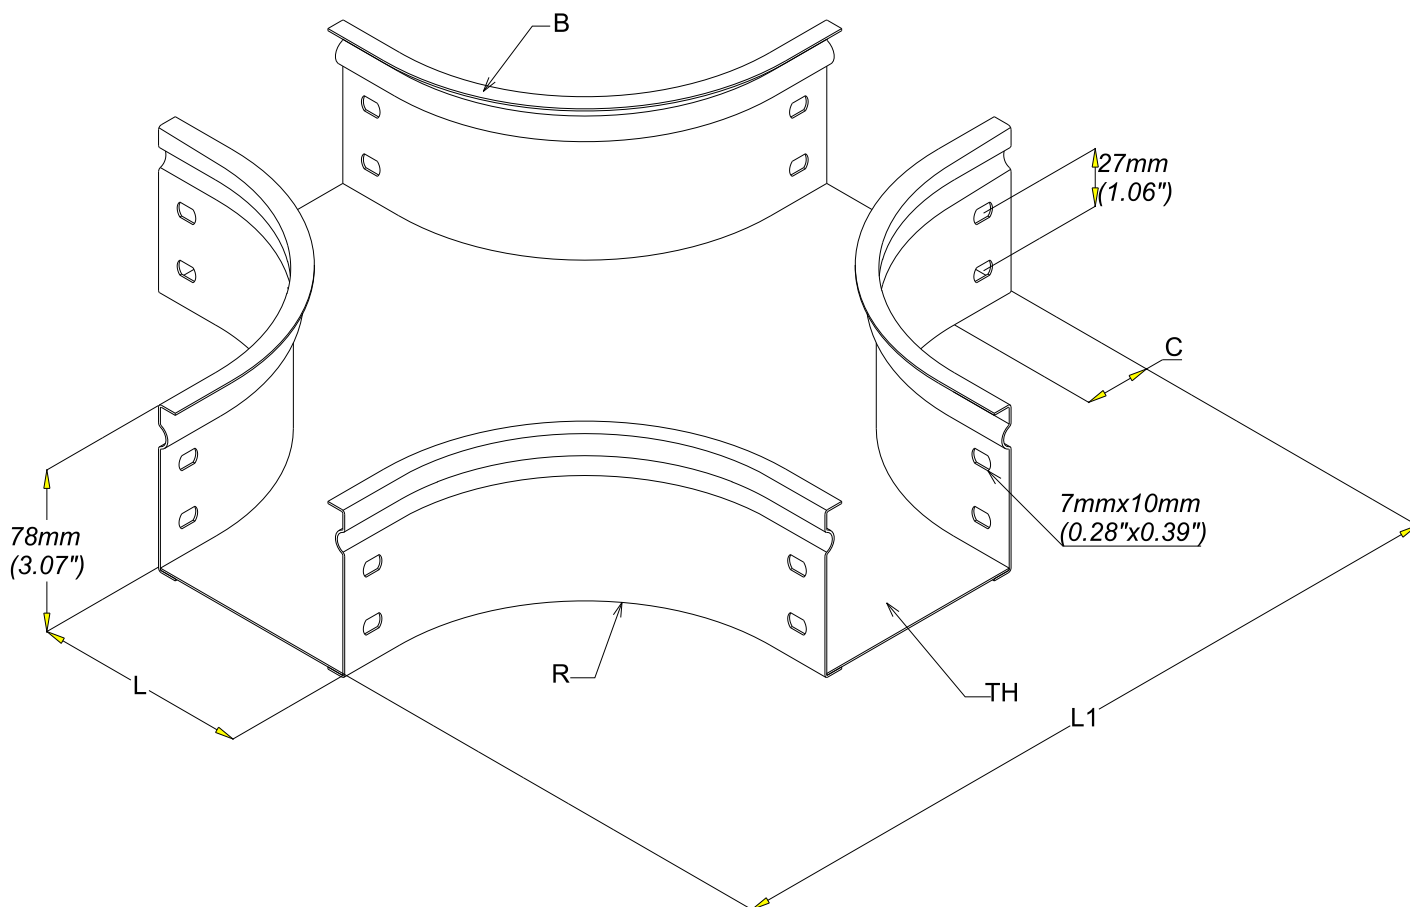

CROIX P31 X H75 75 à 400
Cross P31 75x75 to 400

INOX 304L
SS304L

CABLOFIL®

INNOVATORS IN CABLE MANAGEMENT

FT0599-8

04-16

P31 CROIX H75 L75-400

REF	CODE	L / L (mm) / (inch)	EP / TH (mm) / (inch)	L1 / L1 (mm) / (inch)	C / C (mm) / (inch)	R / R (mm) / (inch)
P31 X 75x75	346 450	75 / 2.92"	0.8 / 0.032"	333 / 13.11"	30 / 1.18"	100 / 3.94"
P31 X 75x100	346 451	100 / 3.94"	0.8 / 0.032"	358 / 14.11"	30 / 1.18"	100 / 3.94"
P31 X 75x150	346 452	150 / 5.91"	0.8 / 0.032"	408 / 16.08"	30 / 1.18"	100 / 3.94"
P31 X 75x200	346 453	200 / 7.87"	0.8 / 0.032"	458 / 18.05"	30 / 1.18"	100 / 3.94"
P31 X 75x300	346 454	300 / 11.81"	1 / 0.039"	558 / 21.99"	30 / 1.18"	100 / 3.94"
P31 X 75x400	346 455	400 / 15.75"	1 / 0.039"	798 / 31.44"	50 / 1.97"	150 / 5.91"