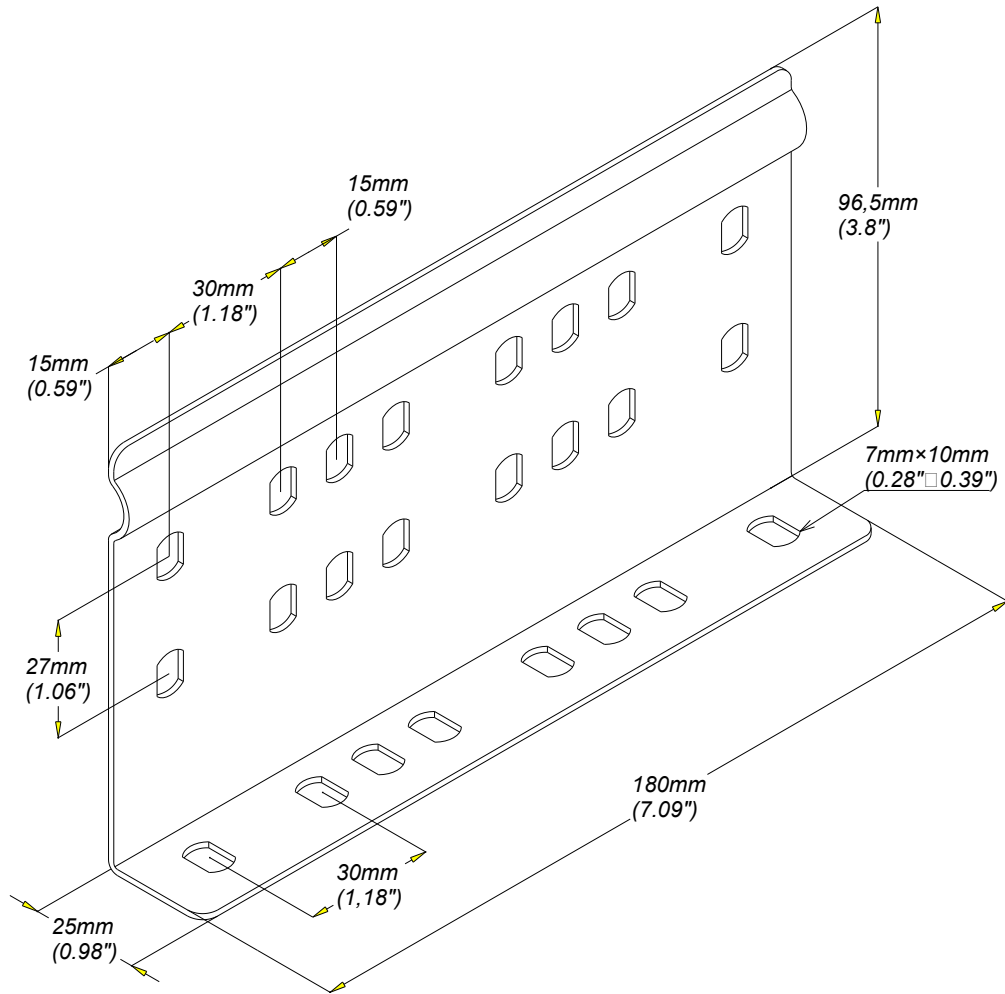

Eclisse P31 EC 100  
EP31 EC 100 Coupler

GS  
PG

CABLE  
MANAGEMENT

FT0580-0

11 13

REF	CODE	POIDS / WEIGHT		EPAISSEUR/THICKNESS	
		(Kg)	(lb)		
P31 EC 100	341 217	0.290	0.638	1.5	(0.059")

Material	Standard
DX 51 D Z 275 MAC	EN 10 346