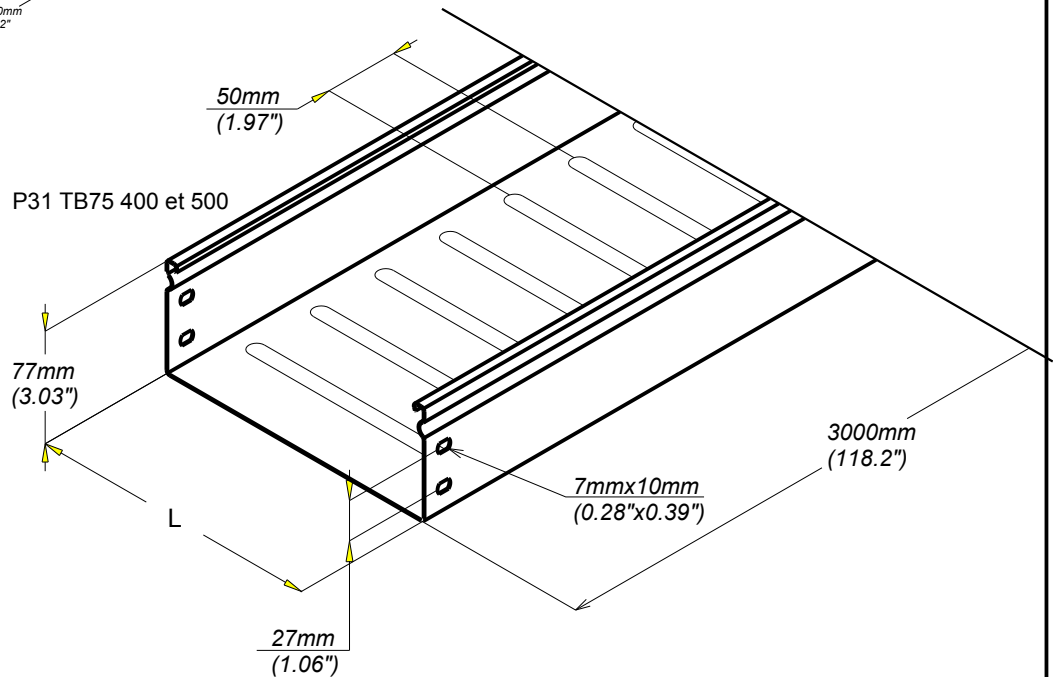

GOULOTTE P31 TB75 300 et 500
Tray P31 blind 75x300 and 500

304L

legrand | CABLE MANAGEMENT

FT0573-9

03 18

P31 TB75 400 et 500

REF	CODE	POIDS / WEIGHT		L / L		EP. / TH.	
		(Kg/m)	(lb/ft)	(mm)	(inch)	(mm)	(inch)
P31 TB 75x300	346 304	4.270	2.831	300	(11.81")	1.15	(0.045")
P31 TB 75x400	346 311	5.160	3.467	400	(15.75")	1.15	(0.045")
P31 TB 75x500	346 530	6.817	4.520	500	(19.68")	1.15	(0.045")

Material	Standard
X2 Cr Ni 18-9	En 10 088-2