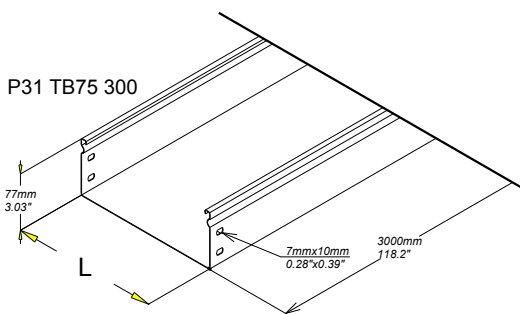

GOULOTTE P31 TB75 300 et 500
Tray P31 blind 75x300 and 500

304L

legrand | CABLE MANAGEMENT

FT0573-9

03 18

P31 TB75 400 et 500

REF	CODE	POIDS / WEIGHT		L / L		EP. / TH.	
		(Kg/m)	(lb/ft)	(mm)	(inch)	(mm)	(inch)
P31 TB 75x300	346 304	4.270	2.831	300	(11.81")	1.15	(0.045")
P31 TB 75x400	346 311	5.160	3.467	400	(15.75")	1.15	(0.045")
P31 TB 75x500	346 530	6.817	4.520	500	(19.68")	1.15	(0.045")

Material	Standard
X2 Cr Ni 18-9	En 10 088-2