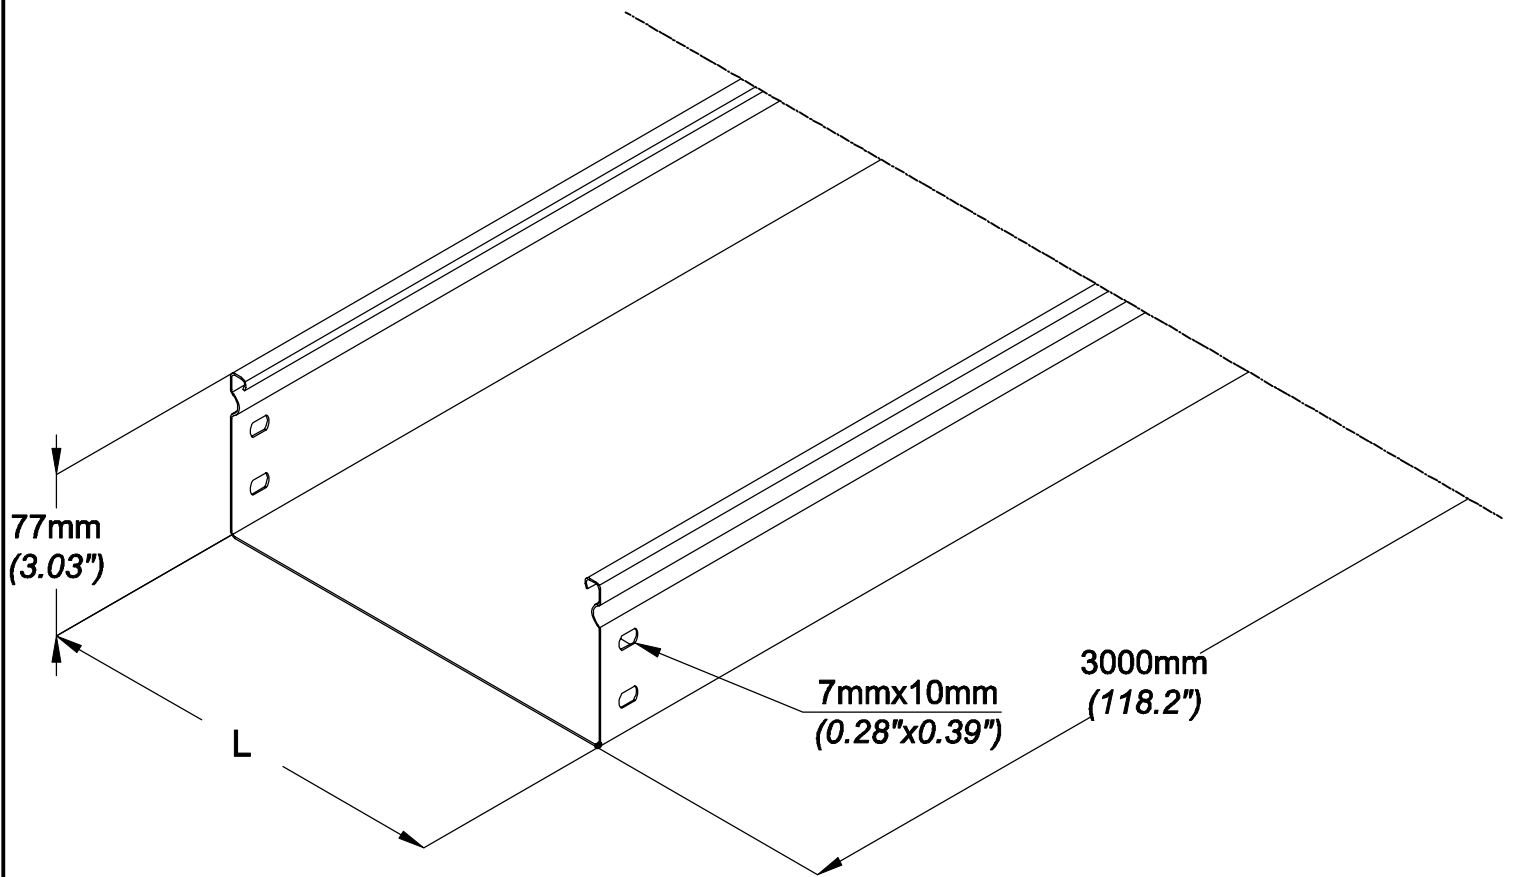

GOULOTTE P31 TB75 150
Tray P31 blind 75x150

304L

legrand | CABLE
 MANAGEMENT

FT0571-8

09 03

NORMES / STANDARD

REF	CODE	POIDS / WEIGHT (kg/m) / (lb/ft)	L _(mm) / L _(inch)	EP _(mm) / TH _(inch)	MATIERE / MATERIAL X2 Cr Ni 18-9	NORMES / STANDARD EN 10 088
P31 TB 75x150	346 302	2.040 / 1.353	150 / (5.906")	0.7 / (0.028")	PROTECTION / COATING Stainless Steel 304L	ISO TS 15 510