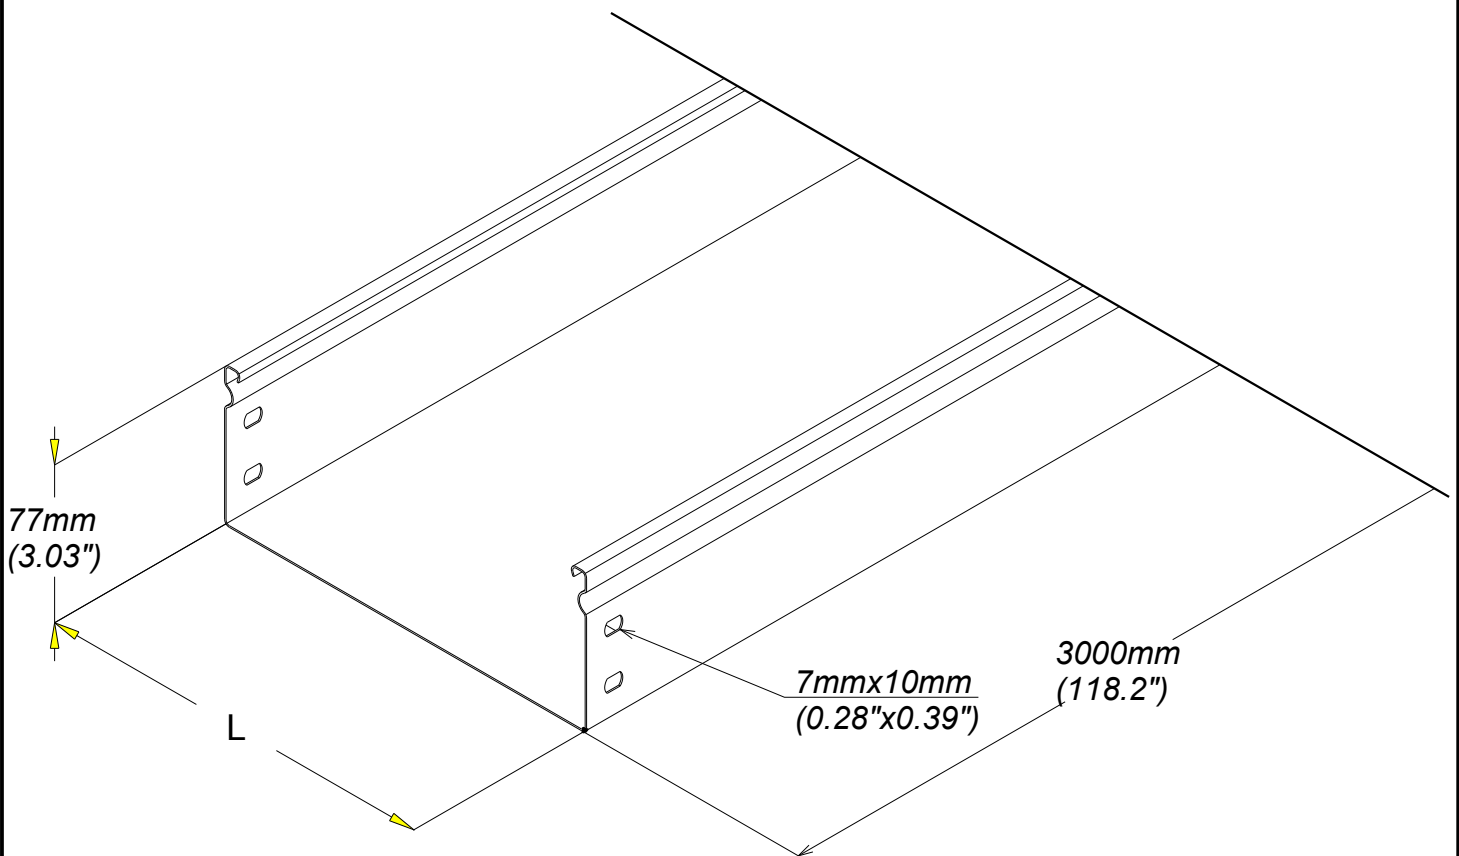

GOULOTTE P31 TB75 75 et 100
Tray P31 blind 75x75 and 100

304L

CABLE
MANAGEMENT

FT0570-8

11 13

REF	CODE	POIDS /WEIGHT		L / L		EP. / TH.	
		(Kg/m)	(lb/ft)	(mm)	(inch)	(mm)	(inch)
P31 TB 75x75	346 300	1.580	1.062	77	(3.031")	0.6	(0.024")
P31 TB 75x100	346 301	1.720	1.140	100	(3.937")	0.6	(0.024")

Material	Standard
X2 Cr Ni 18-9	EN 10 088-2