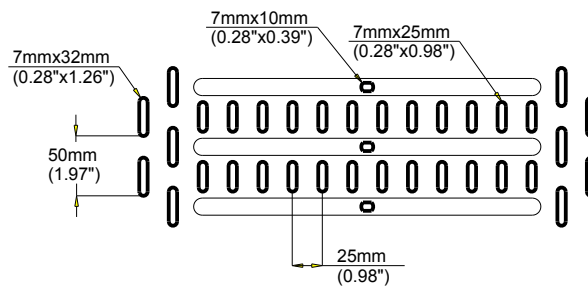

DALLE P31 TP75 300 à 400  
Tray P31 perf 75x300 to 400

INOX 304L  
SS304L

**legrand** | CABLE  
MANAGEMENT

FT0562-8

04-16

P31 TP 75x300

P31 TP 75x400

REF	CODE	POIDS / WEIGHT		L / L		EP. / TH.	
		(Kg/m)	(lb/ft)	(mm)	(inch)	(mm)	(inch)
P31 TP 75x300	346 309	4.183	2.773	300	11.811"	1.15	0.045"
P31 TP 75x400	346 310	5.030	3.335	400	15.748"		