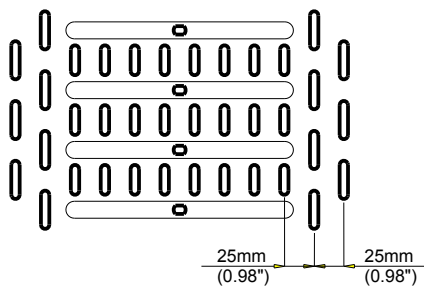

DALLE P31 TP75 300 à 400  
Tray P31 perf 75x300 to 400

INOX 304L  
SS304L

**legrand** | CABLE  
MANAGEMENT

FT0562-8

04-16

P31 TP 75x300

P31 TP 75x400

REF	CODE	POIDS / WEIGHT		L / L		EP. / TH.	
		(Kg/m)	(lb/ft)	(mm)	(inch)	(mm)	(inch)
P31 TP 75x300	346 309	4.183	2.773	300	11.811"	1.15	0.045"
P31 TP 75x400	346 310	5.030	3.335	400	15.748"		