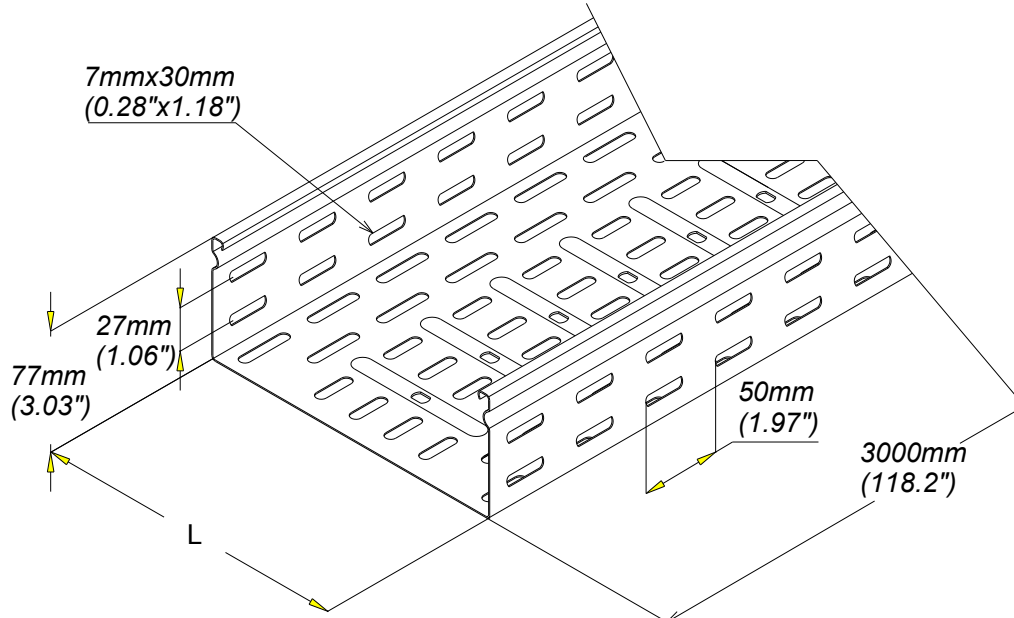

DALLE P31 TP75 300 à 400  
Tray P31 perf 75x300 to 400

INOX 304L  
SS304L

**legrand** | CABLE  
MANAGEMENT

FT0562-8

04-16

P31 TP 75x300

P31 TP 75x400

REF	CODE	POIDS / WEIGHT		L / L		EP. / TH.	
		(Kg/m)	(lb/ft)	(mm)	(inch)	(mm)	(inch)
P31 TP 75x300	346 309	4.183	2.773	300	11.811"	1.15	0.045"
P31 TP 75x400	346 310	5.030	3.335	400	15.748"		