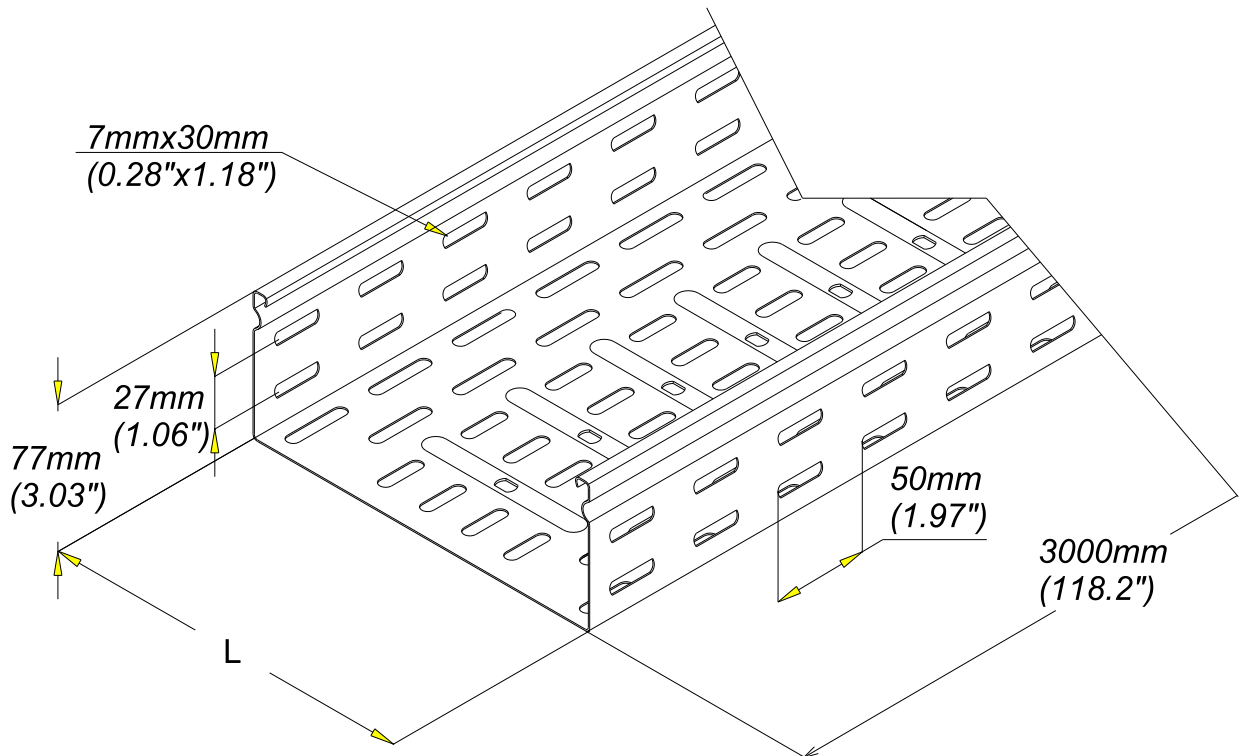

DALLE P31 TP75 200
Tray P31 perf 75x200

INOX 304L
SS304L

legrand | CABLE
MANAGEMENT

FT0561-8

04-16

P31 TP 75x200

REF	CODE	POIDS / WEIGHT		L / L		EP. / TH.		Material	Standard
		(Kg/m)	(lb/ft)	(mm)	(inch)	(mm)	(inch)		
P31 TP 75x200	346 308	2.760	1.830	200	7.874"	0.8	0.032"	X2 Cr Ni 18-9	EN 10 088-2