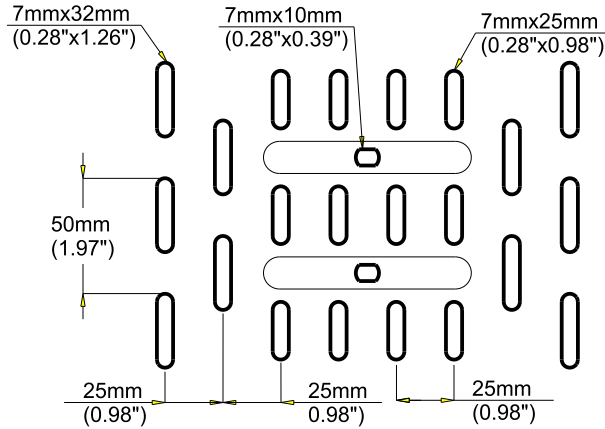

DALLE P31 TP75 200
Tray P31 perf 75x200

INOX 304L
SS304L

legrand | CABLE
MANAGEMENT

FT0561-8

04-16

P31 TP 75x200

REF	CODE	POIDS / WEIGHT		L / L		EP. / TH.		Material	Standard
		(Kg/m)	(lb/ft)	(mm)	(inch)	(mm)	(inch)		
P31 TP 75x200	346 308	2.760	1.830	200	7.874"	0.8	0.032"	X2 Cr Ni 18-9	EN 10 088-2