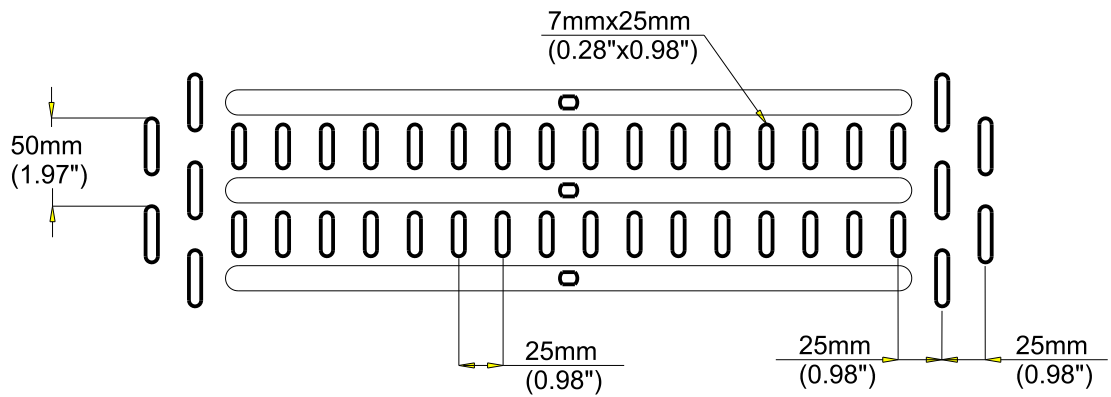

DALLE P31 TP25 400 à 500
Tray P31 perf 25x400 to 500

GS / PG

CABLE
MANAGEMENT

FT0558-0

01 13

P31 TP 25x400

P31 TP 25x500

REF	CODE	POIDS /WEIGHT (Kg/m) (lb/ft)		L / L (mm) (inch)		EP. / TH. (mm) (inch)	
P31 TP 25x400	340 050	3.283	2.206	400	(15.748")	1	(0.039")
P31 TP 25x500	340 051	4.361	2.931	500	(19.685")	1.1	(0.043")

Material	Standard
DX51D Z 200 MAC	EN 10 346