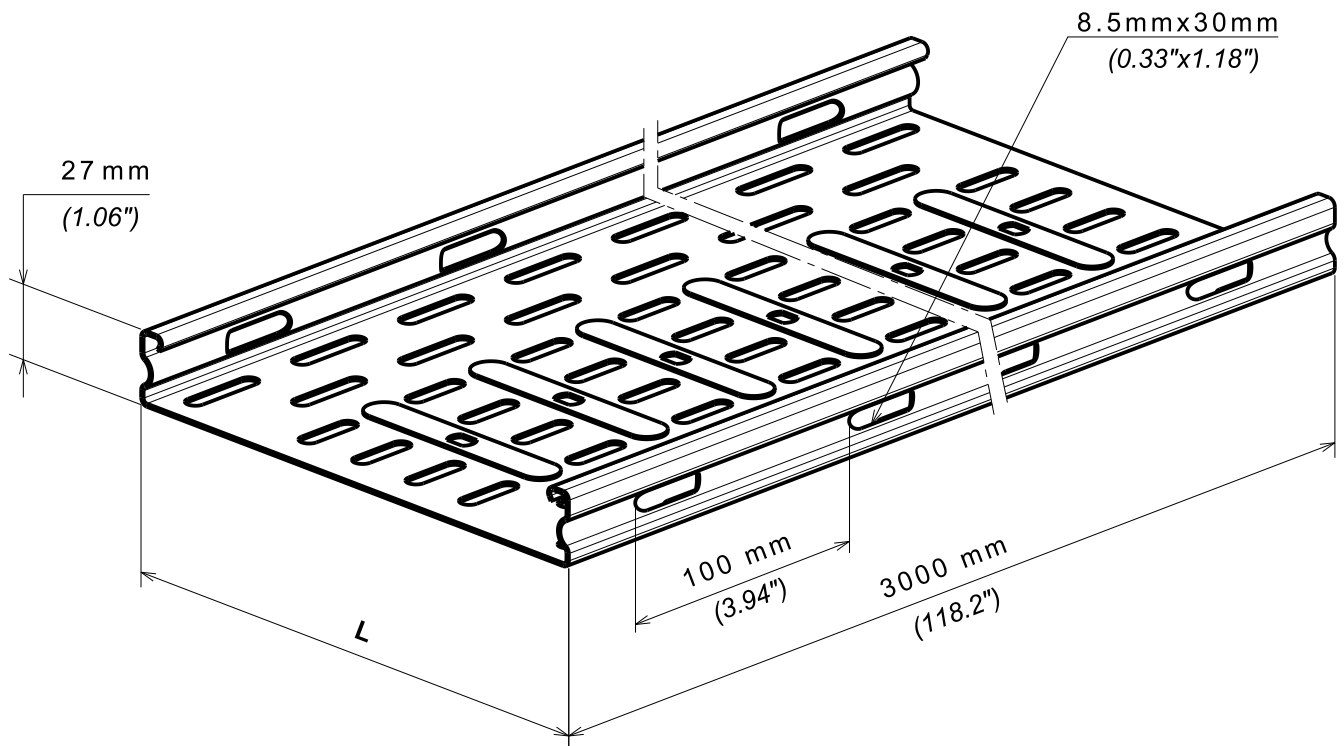

DALLE P31 TP25 400 à 500
Tray P31 perf 25x400 to 500

GS / PG

CABLE
MANAGEMENT

FT0558-0

01 13

P31 TP 25x400

P31 TP 25x500

REF	CODE	POIDS /WEIGHT (Kg/m) (lb/ft)		L / L (mm) (inch)		EP. / TH. (mm) (inch)	
P31 TP 25x400	340 050	3.283	2.206	400	(15.748")	1	(0.039")
P31 TP 25x500	340 051	4.361	2.931	500	(19.685")	1.1	(0.043")

Material	Standard
DX51D Z 200 MAC	EN 10 346