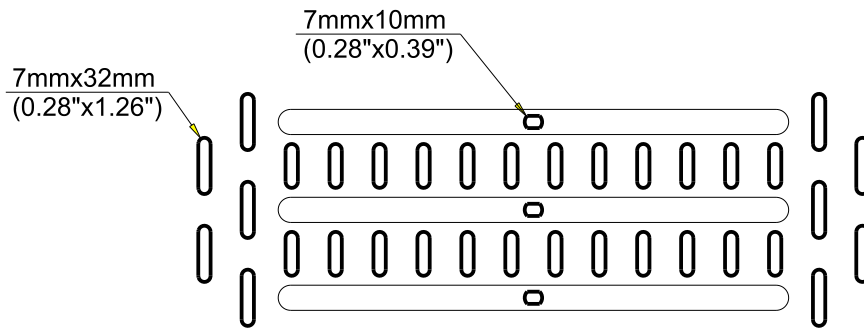

DALLE P31 TP25 400 à 500
Tray P31 perf 25x400 to 500

GS / PG

CABLE
MANAGEMENT

FT0558-0

01 13

P31 TP 25x400

P31 TP 25x500

REF	CODE	POIDS /WEIGHT (Kg/m) (lb/ft)		L / L (mm) (inch)		EP. / TH. (mm) (inch)	
P31 TP 25x400	340 050	3.283	2.206	400	(15.748")	1	(0.039")
P31 TP 25x500	340 051	4.361	2.931	500	(19.685")	1.1	(0.043")

Material	Standard
DX51D Z 200 MAC	EN 10 346