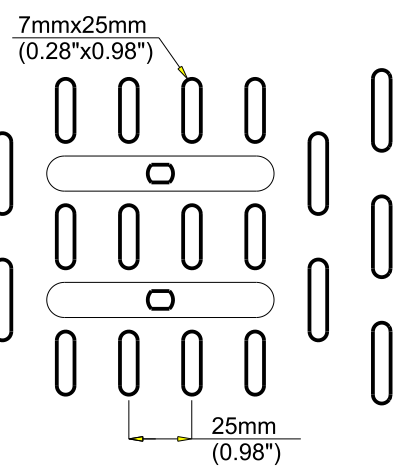

DALLE P31 TP25 100 à 200
Tray P31 perf 25x100 to 200

GS / PG

FT0556-0

01 13

P31 TP 25x100

P31 TP 25x150

P31 TP 25x200

REF	CODE	POIDS /WEIGHT (Kg/m) (lb/ft)		L / L (mm) (inch)		EP. / TH. (mm) (inch)	
P31 TP 25x100	340 046	0.743	0.500	100	(3.937")	0.6	(0.024")
P31 TP 25x150	340 047	0.948	0.637	150	(5.906")		
P31 TP 25x200	340 048	1.152	0.774	200	(7.874")		

Material	Standard
DX51D Z 200 MAC	EN 10 346