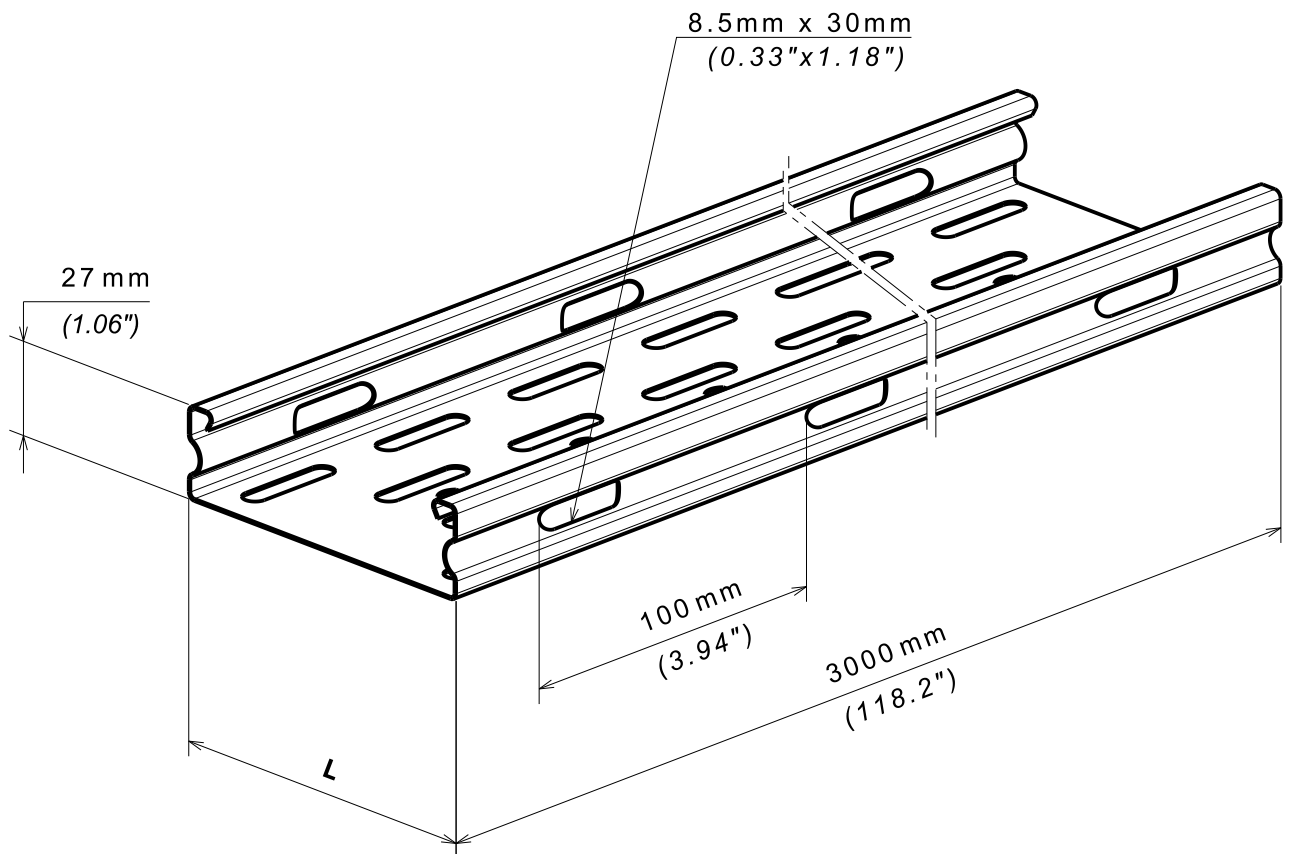

DALLE P31 TP25 100 à 200
Tray P31 perf 25x100 to 200

GS / PG

FT0556-0

01 13

P31 TP 25x100

P31 TP 25x150

P31 TP 25x200

REF	CODE	POIDS /WEIGHT (Kg/m) (lb/ft)		L / L (mm) (inch)		EP. / TH. (mm) (inch)	
P31 TP 25x100	340 046	0.743	0.500	100	(3.937")	0.6	(0.024")
P31 TP 25x150	340 047	0.948	0.637	150	(5.906")		
P31 TP 25x200	340 048	1.152	0.774	200	(7.874")		

Material	Standard
DX51D Z 200 MAC	EN 10 346