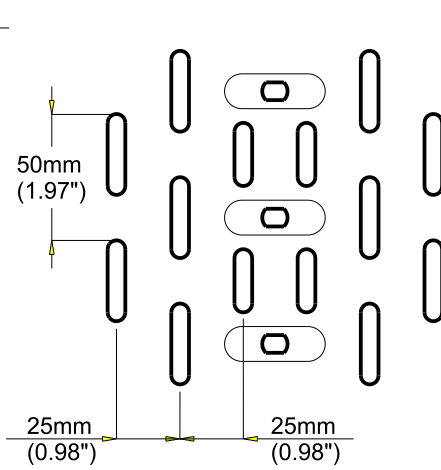

DALLE P31 TP25 100 à 200
Tray P31 perf 25x100 to 200

GS / PG

FT0556-0

01 13

P31 TP 25x100

P31 TP 25x150

P31 TP 25x200

REF	CODE	POIDS /WEIGHT (Kg/m) (lb/ft)		L / L (mm) (inch)		EP. / TH. (mm) (inch)	
P31 TP 25x100	340 046	0.743	0.500	100	(3.937")	0.6	(0.024")
P31 TP 25x150	340 047	0.948	0.637	150	(5.906")		
P31 TP 25x200	340 048	1.152	0.774	200	(7.874")		

Material	Standard
DX51D Z 200 MAC	EN 10 346