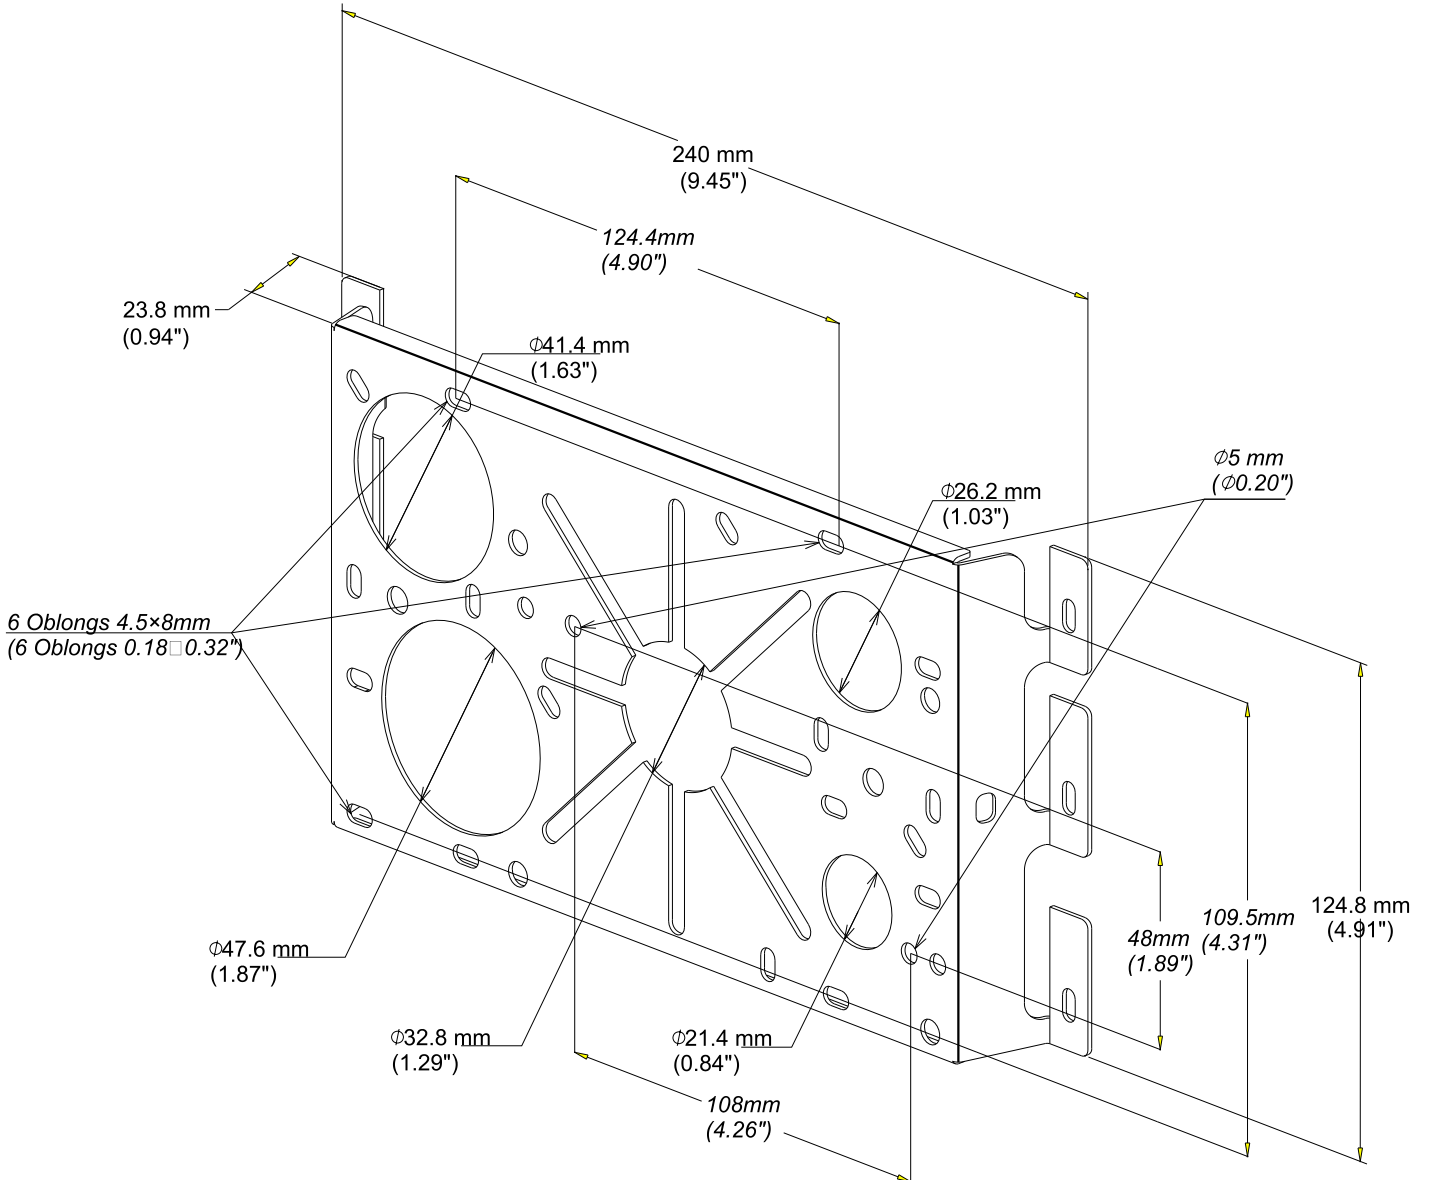

CONSOLE CM50XXL CM50XXL SUPPORT BRACKET

ZnL

legrand | CABLE
MANAGEMENT

FT0549-7

0.20

| | |
|--------------------------------------|-----------------------------------|
| EPAISSEUR / THICKNESS 1.2 (0.05") | NORMES / STANDARD EN 10 025 |
| MATIERE / MATERIAL S 235 JR | EN 10 025 |
| PROTECTION / COATING ZnL | Class 6 according to CEI 61537 |

| REF | CODE | POIDS / WEIGHT (kg) (lb) | |
|----------|--------|-----------------------------|-------|
| CM 50XXL | 586257 | 0.240 | 0.530 |