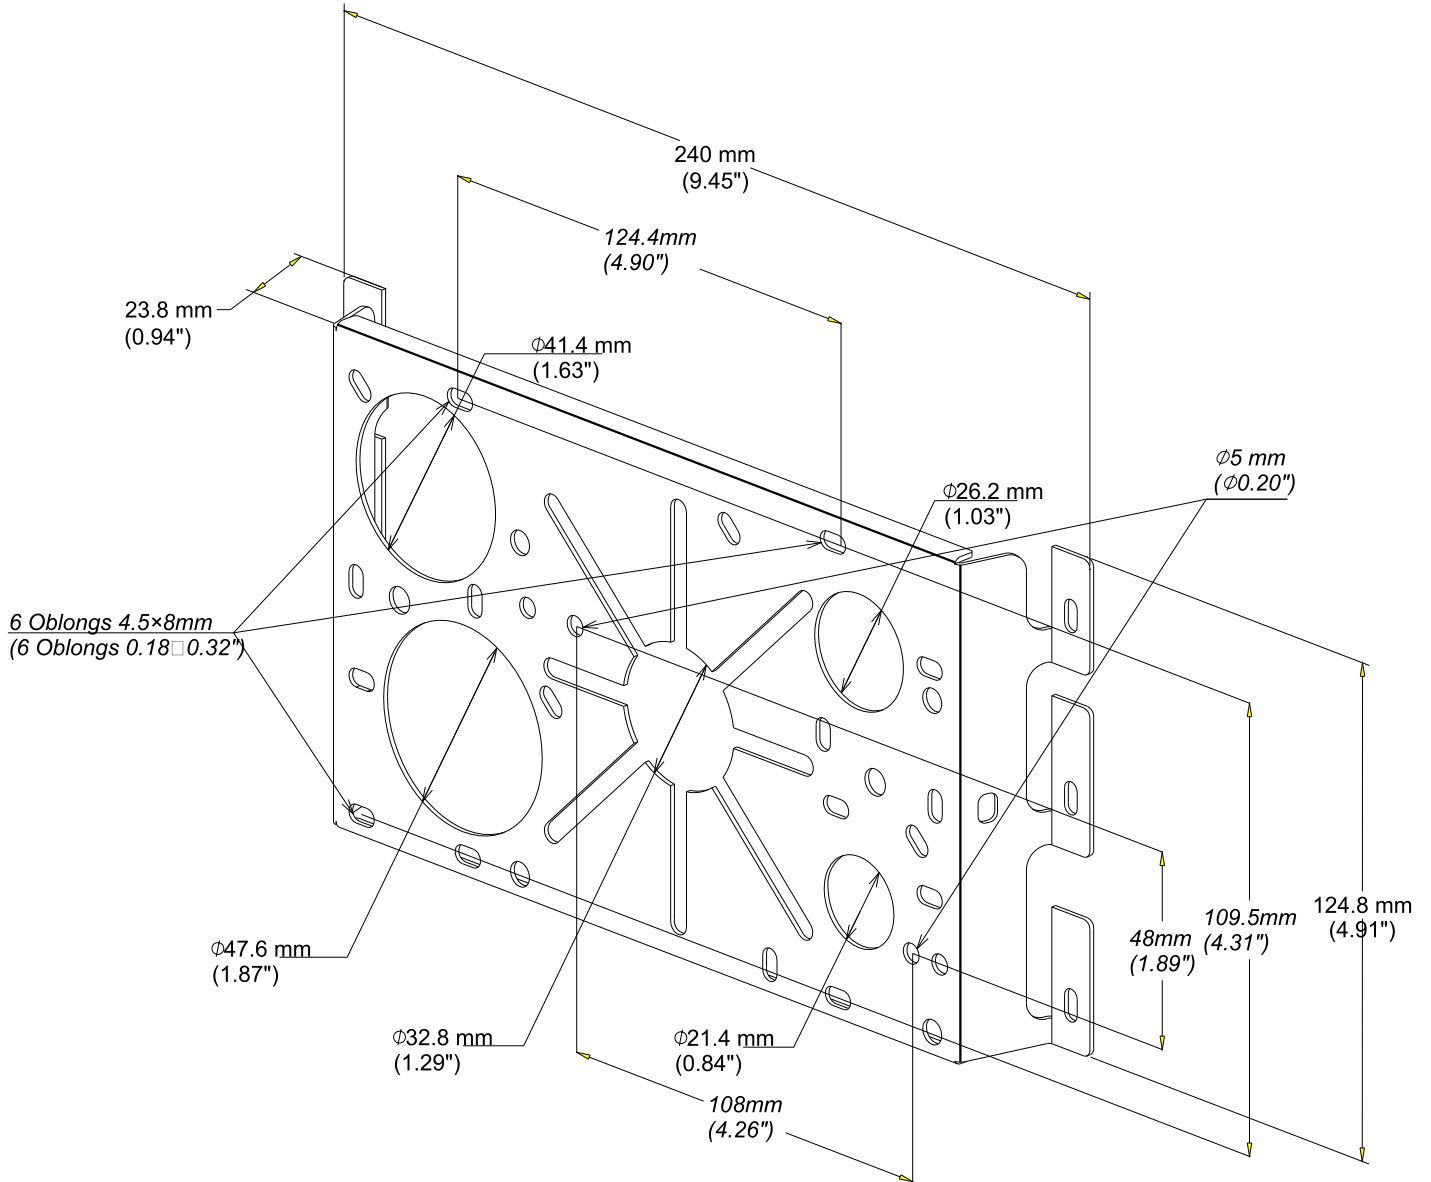

CONSOLE CM50XXL  
CM50XXL SUPPORT BRACKET

ZnL

**CABLOFIL**<sup>®</sup>  
INNOVATORS IN CABLE MANAGEMENT

FT0549-7

02 20

EPAISSEUR / THICKNESS 1.2 (0.05")	NORMES / STANDARD EN 10 025
MATIERE / MATERIAL S 235 JR	EN 10 025
PROTECTION / COATING ZnL	Class 6 according to CEI 61537

REF	CODE	POIDS / WEIGHT (kg) (lb)	
CM 50XXL	586257	0.240	0.530

Propriété exclusive de CABLOFIL, ne peut être ni copié, ni transmis à des tiers sans autorisation écrite.  
Exclusive property of CABLOFIL shouldn't be reproduced or transmitted to any people without written authorization