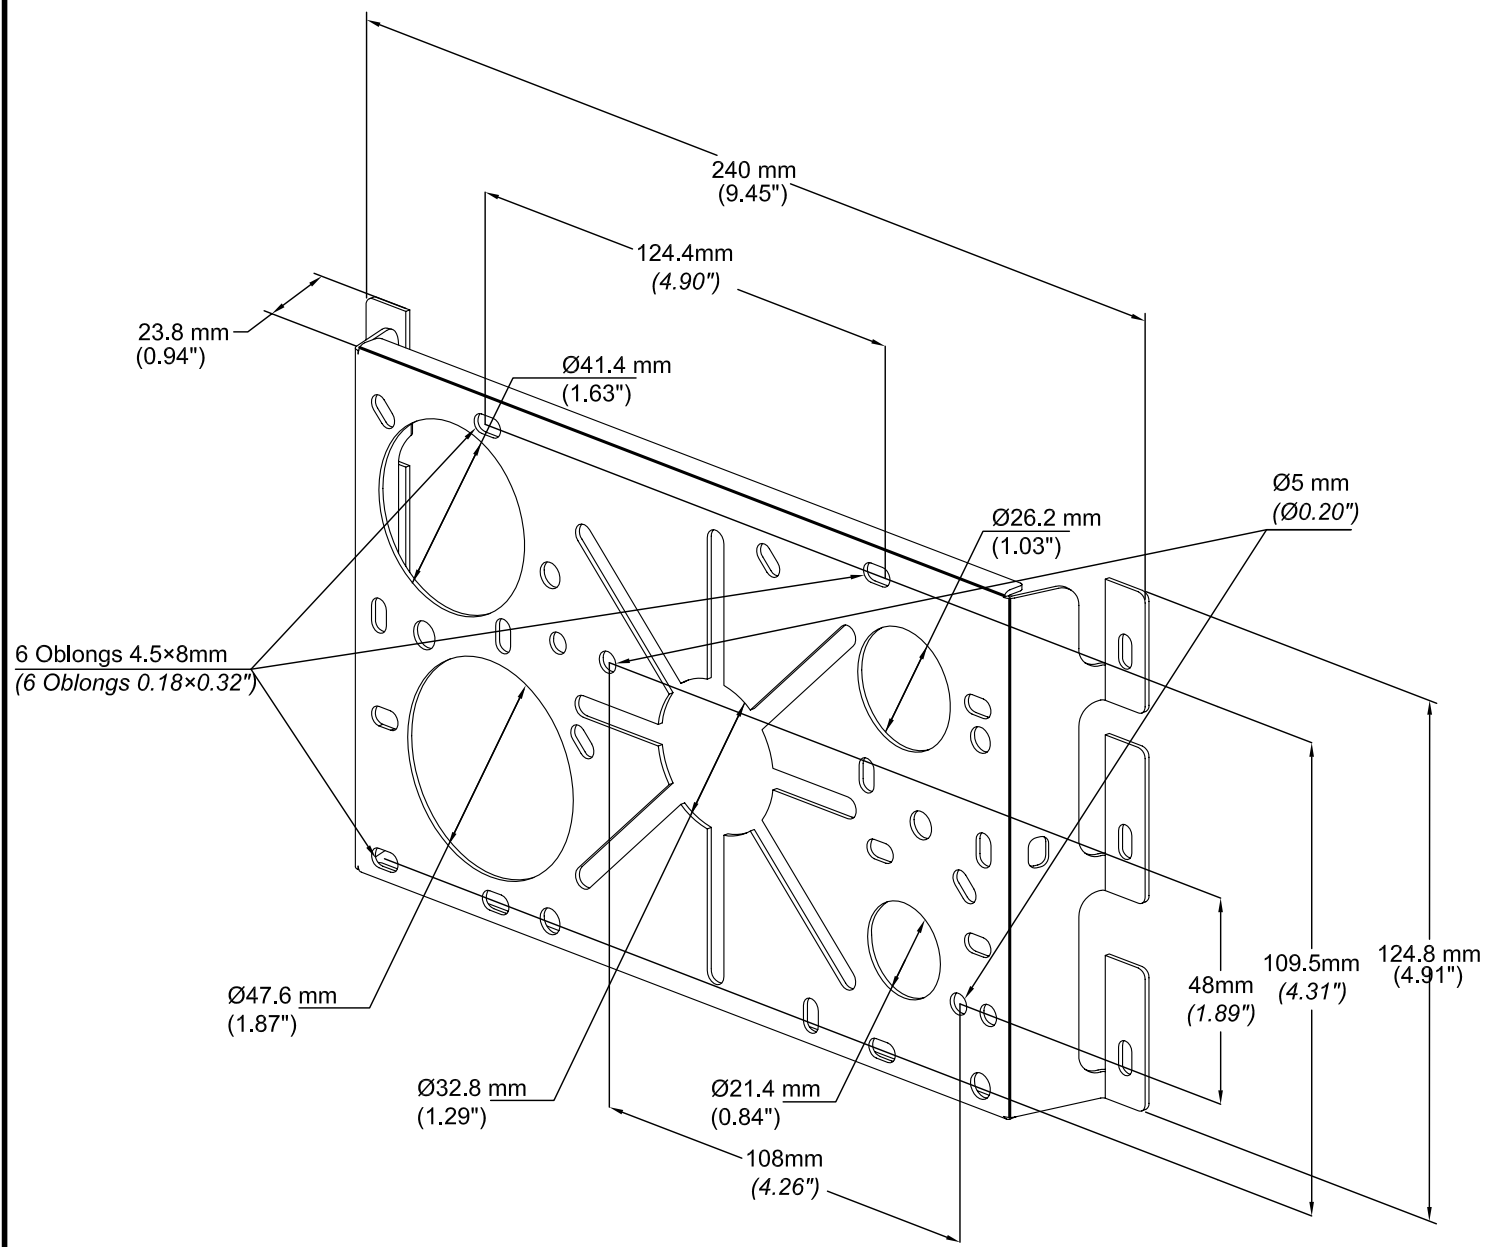

CONSOLE CM50XXL  
CM50XXL SUPPORT BRACKET

GS  
PREGALV.

FT0549-0 08 02

6 Oblongs 4.5x8mm  
(6 Oblongs 0.18x0.32")

EPAISSEUR / THICKNESS 1.2 (0.05")	NORMES / STANDARD
MATIERE / MATERIAL DX 51 D Z275 MAC	EN 10327
PROTECTION / COATING GS / PREGALV.	EN 10327

REF	CODE	POIDS <sub>kg</sub> / WEIGHT <sub>lb</sub>
CM 50XXL	586250	0.240 0.530

Propriété exclusive de CABLOFIL, ne peut être ni copié, ni transmis à des tiers sans autorisation écrite.  
Exclusive property of CABLOFIL shouldn't be reproduced or transmitted to any people without written authorization