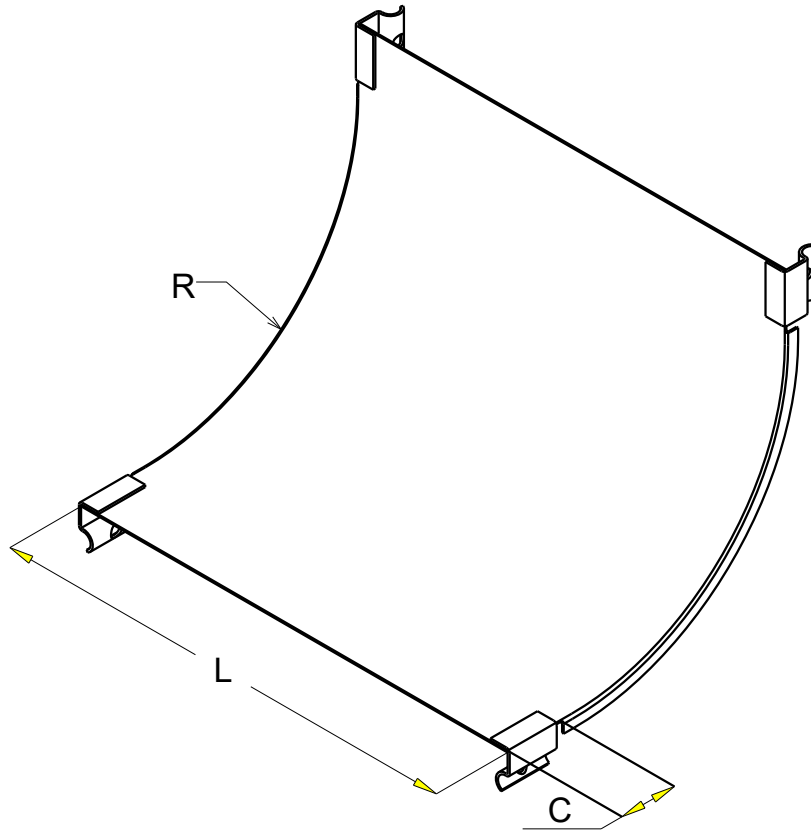

COUV CPL CONC P31 CIR 50  
Cover for inside riser P31 50

GC  
HDG

**legrand**® | CABLE  
MANAGEMENT

FT0542-3

10 21

Material	Standard	Finishes	Standard
S 235 JR	EN 10 025-2	HDG	Class 6 according to CEI 61537

REF	HAUTEUR	CODE	L /L (mm) (inch)	A /A (mm) (inch)	C /C (mm) (inch)	R /R (mm) (inch)
P31 CIR 50	50	342 888	50 (1.97")	0.8 (0.032")	30 (1.18")	20 (0.79")

Propriété exclusive de LEGRAND, ne peut être ni copié, ni transmis à des tiers sans autorisation écrite.