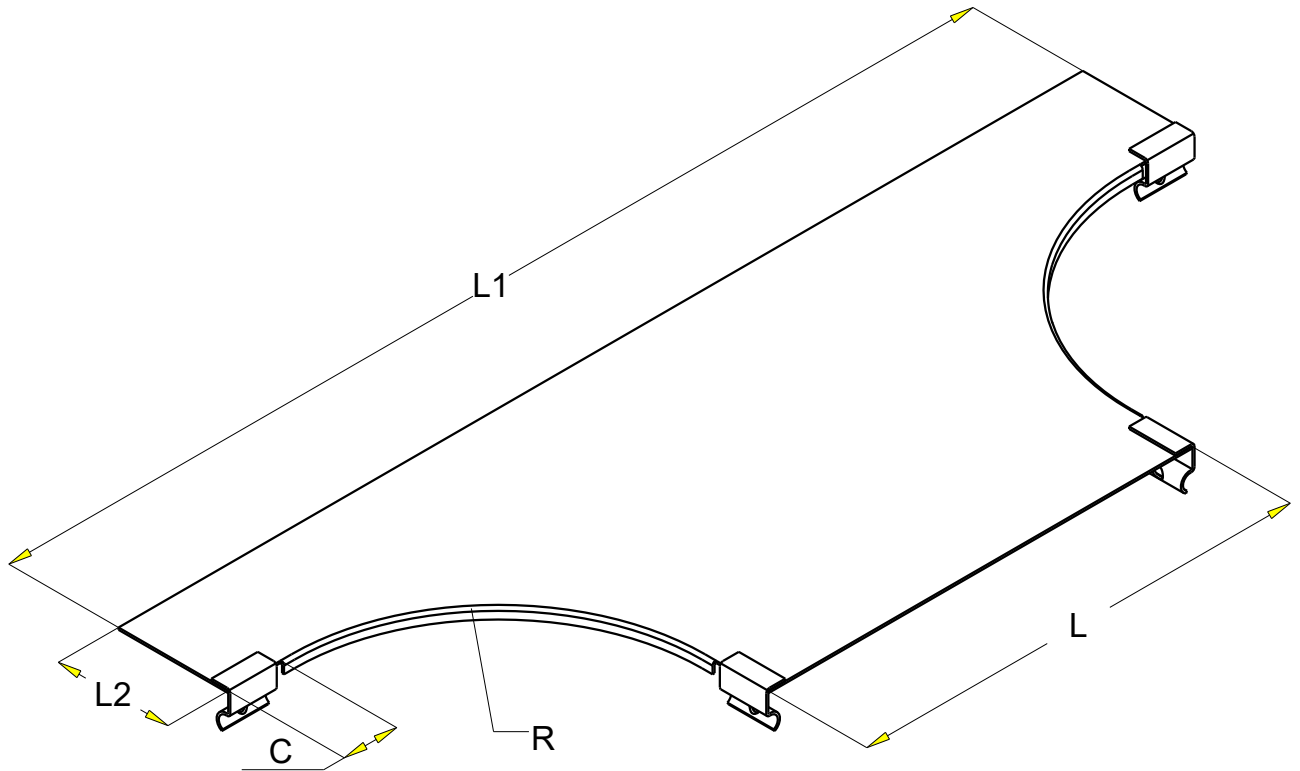

COUV DERIVATION P31 CB 50  
Cover for branch P31 W50

GC  
HDG

**legrand** | CABLE  
MANAGEMENT

FT0541-3

10 21

| Material | Standard    | Finishes | Standard                             |
|----------|-------------|----------|--------------------------------------|
| S 235 JR | EN 10 025-2 | HDG      | Class 6<br>according to<br>CEI 61537 |

| REF       | CODE    | L /L<br>(mm) (inch) | EP /TH<br>(mm) (inch) | L1 /L1<br>(mm) (inch) | L2 /L2<br>(mm) (inch) | C /C<br>(mm) (inch) | R /R<br>(mm) (inch) |
|-----------|---------|---------------------|-----------------------|-----------------------|-----------------------|---------------------|---------------------|
| P31 CB 50 | 342 501 | 50 (1.97")          | 0.8 (0.032")          | 148 (5.83")           | 41 (1.62")            | 30 (1.18")          | 20 (1.78")          |