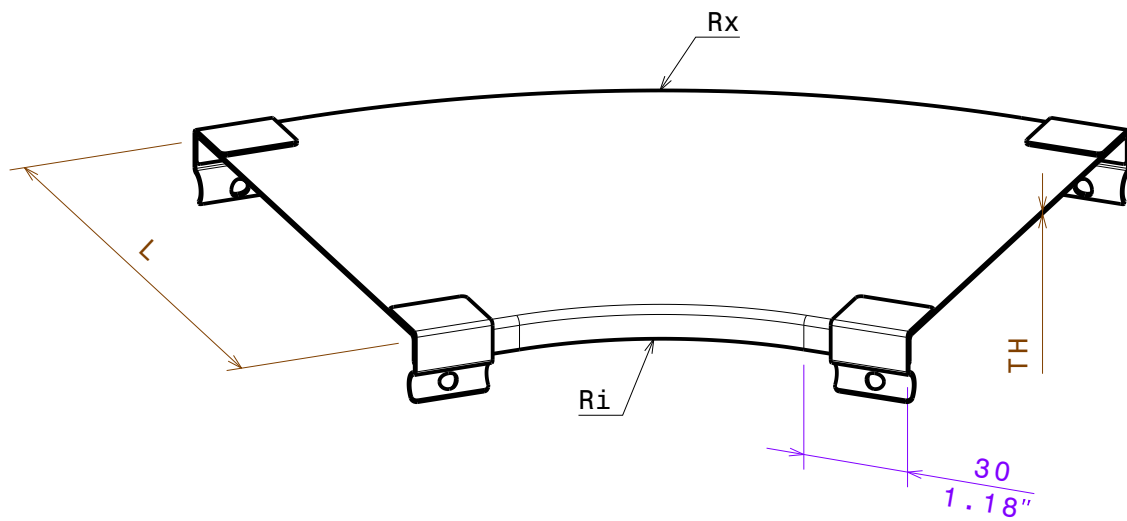

COUV COUDE 45 P31 CFB45 50
Cover for bend 45deg P31 W50

GC
HDG

legrand | CABLE
MANAGEMENT

FT0538-3

10 21

P31 COUV COUDE 45° CFB L50

Material	Standard	Finishes	Standard
S 235 JR	EN 10 025-2	HDG	Class 6 according to CEI 61537

REF	CODE	L /L		EP. /TH.		Ri /Ri		Rx /Rx	
		(mm)	(inch)	(mm)	(inch)	(mm)	(inch)	(mm)	(inch)
P31 CFB45 50	342 870	50	(1.97")	0.8	(0.032")	-	-	-	-

Propriété exclusive de LEGRAND, ne peut être ni copié, ni transmis à des tiers sans autorisation écrite.