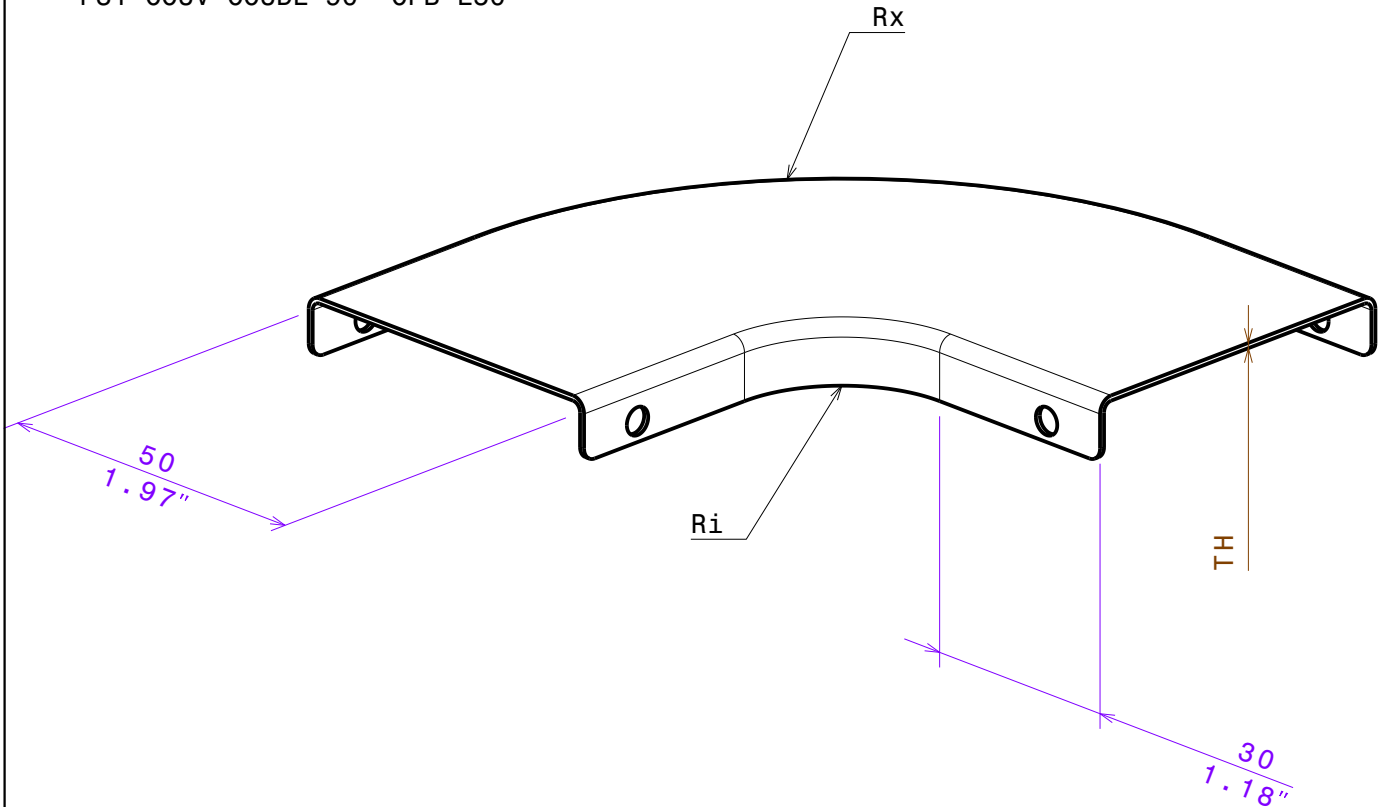

COUV COUDE 90 P31 CFB 50
Cover for bend P31 W50

GC
HDG

legrand | CABLE
MANAGEMENT

FT0537-3

10 21

P31 COUV COUDE 90° CFB L50

Material	Standard	Finishes	Standard
S 235 JR	EN 10 025-2	HDG	Class 6 according to CEI 61537

REF	CODE	L /L (mm) (inch)	EP. /TH. (mm) (inch)	Ri /Ri (mm) (inch)	Rx /Rx (mm) (inch)
P31 CFB 50	342 861	50 (1.97")	0.8 (0.032")	20 (0.78")	70 (2.75")

Propriété exclusive de LEGRAND, ne peut être ni copié, ni transmis à des tiers sans autorisation écrite.