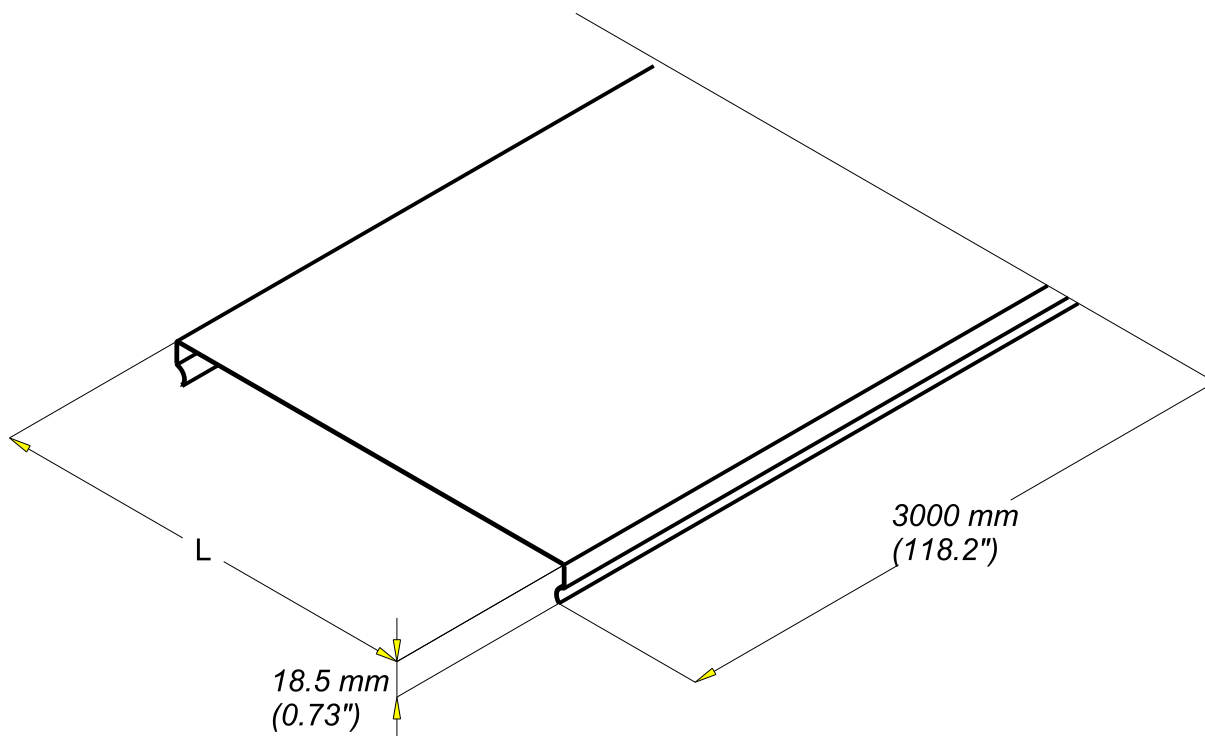

Couvercle P31 CO 400 à 600 3M
 Cover P31 L3m 400 to 600

GS
 PG

CABLOFIL®

INNOVATORS IN CABLE MANAGEMENT

FT0521-0

11 13

REF	CODE	POIDS /WEIGHT		L / L		EP. / TH.	
		(Kg/m)	(lb/ft)	(mm)	(inch)	(mm)	(inch)
P31 CO 400	340 195	3.100	2.100	400	(15.75")	0.75	(0.030")
P31 CO 500	340 196	3.900	2.600	500	(19.69")	0.75	(0.030")
P31 CO 600	340 197	4.700	3.160	600	(23.62")	0.75	(0.030")

Material	Standard
DX 51 D Z 275 MAC	EN 10 346