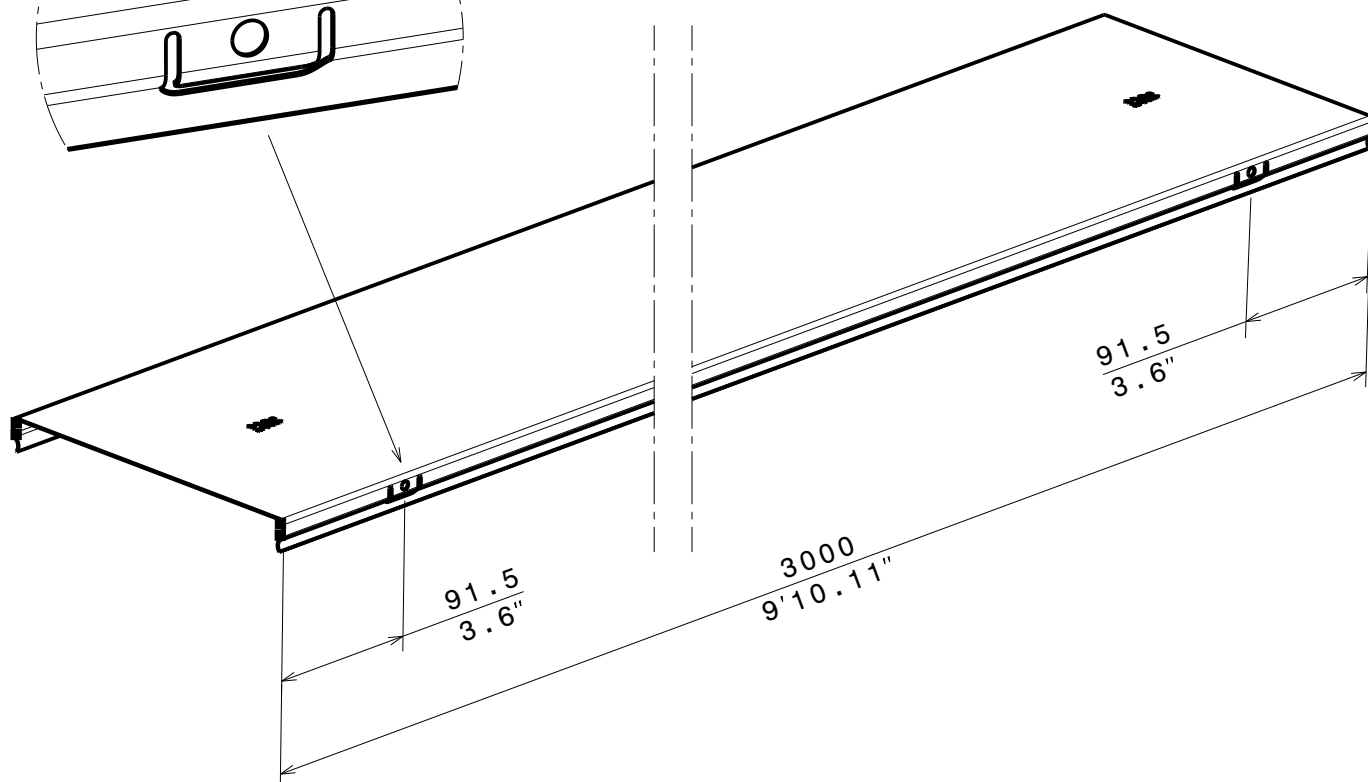

Couvercle P31 CO 75 à 300
Cover for tray P31 L3m 75 to 300

INOX 304L
SS304L

legrand | CABLE
MANAGEMENT

FT0520-8

02-16

REF	CODE	POIDS / WEIGHT		L / L		EP. / TH.	
		(Kg/m)	(lb/ft)	(mm)	(inch)	(mm)	(inch)
P31 CO 75	346 313	0.580	0.390	75	2.952"	0.6	0.024"
P31 CO 100	346 314	0.680	0.457	100	3.937"	0.6	0.024"
P31 CO 150	346 315	0.910	0.613	150	5.906"	0.6	0.024"
P31 CO 200	346 316	1.160	0.782	200	7.874"	0.6	0.024"
P31 CO 300	346 317	1.630	1.099	300	11.811"	0.6	0.024"

Material	Standard
X2 Cr Ni 18-9	EN 10 088-2