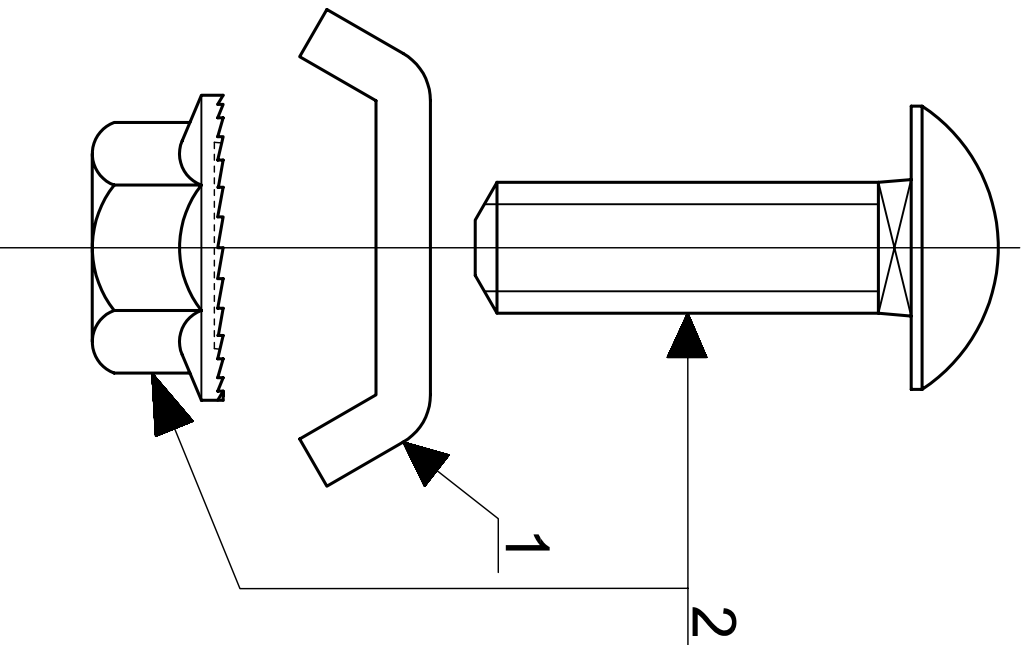

KITFIXTR  
KITFIXTR

DC

**CABLOFIL®**  
INNOVATORS IN CABLE MANAGEMENT

FT0503-7

05 - 07

ARTICLE	Composant/ Component	CODE	NBR/Qty	DESIGNATION
KITFIXTR EZ	1	558 013	50	Fixation CE 25
	2	801 017	50	BTRCC 6 x 20

NORMES / STANDARD

REF	CODE	POIDS <small>(kg/m)</small>	WEIGHT <small>(lb/ft)</small>
KITFIXTR	558 097	0,400	0,269

MATIERE / MATERIAL	PROTECTION / COATING	NORMES / STANDARD
S 235 JR FN KPN	DACROMET 320 grade A	EN 10025