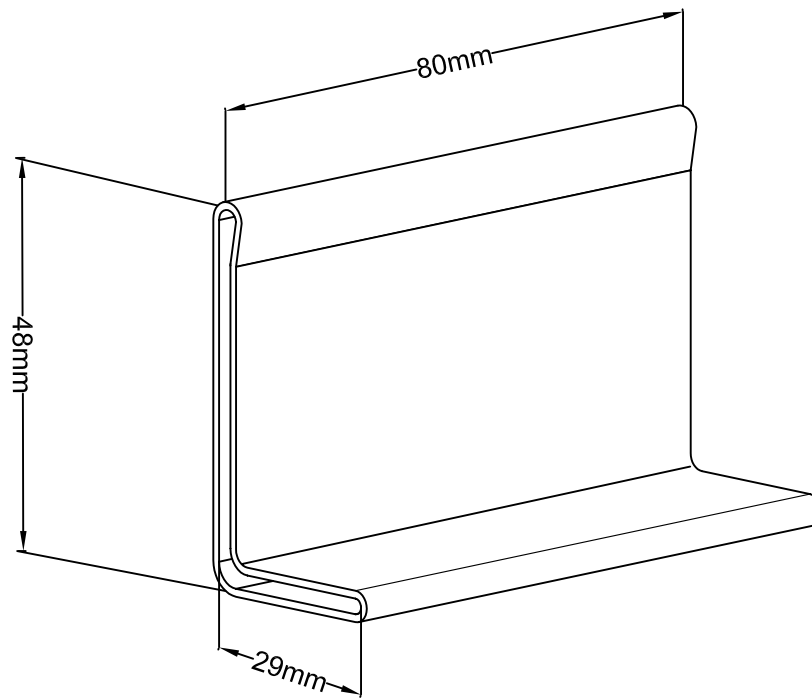

Embout plastique droite pour COT 50
Plastic end of connection for COT 50

PVC

CABLOFIL®
INNOVATORS IN CABLE MANAGEMENT

FT0502-5

05/07

EPAISSEUR / THICKNESS 1 (0,04")	NORMES / STANDARD
MATIERE / MATERIAL PVC 80 Sh A noir	
PROTECTION / COATING	