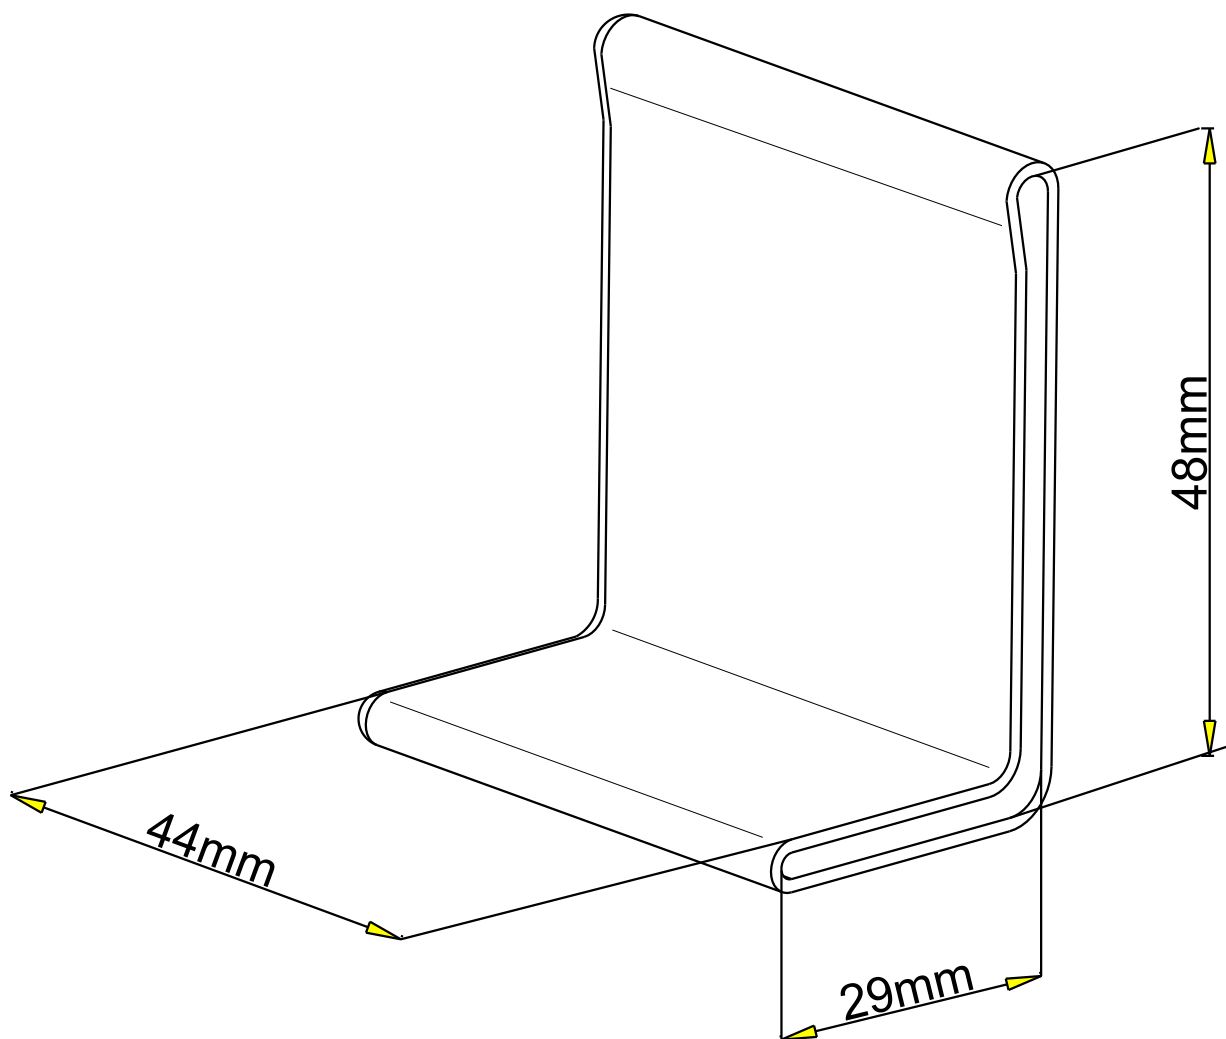

Embout plastique droite pour COT 50
Plastic end right for COT 50

PVC

CABLE
MANAGEMENT

FT0501-5

11 13

REF	CODE	POIDS (Kg)	WEIGHT (lb)
EPDCOT 50	559 635	0.015	0.032

EPAISSEUR / THICKNESS	1 (0.04")
MATIERE / MATERIAL	PVC 80 Sh A noir