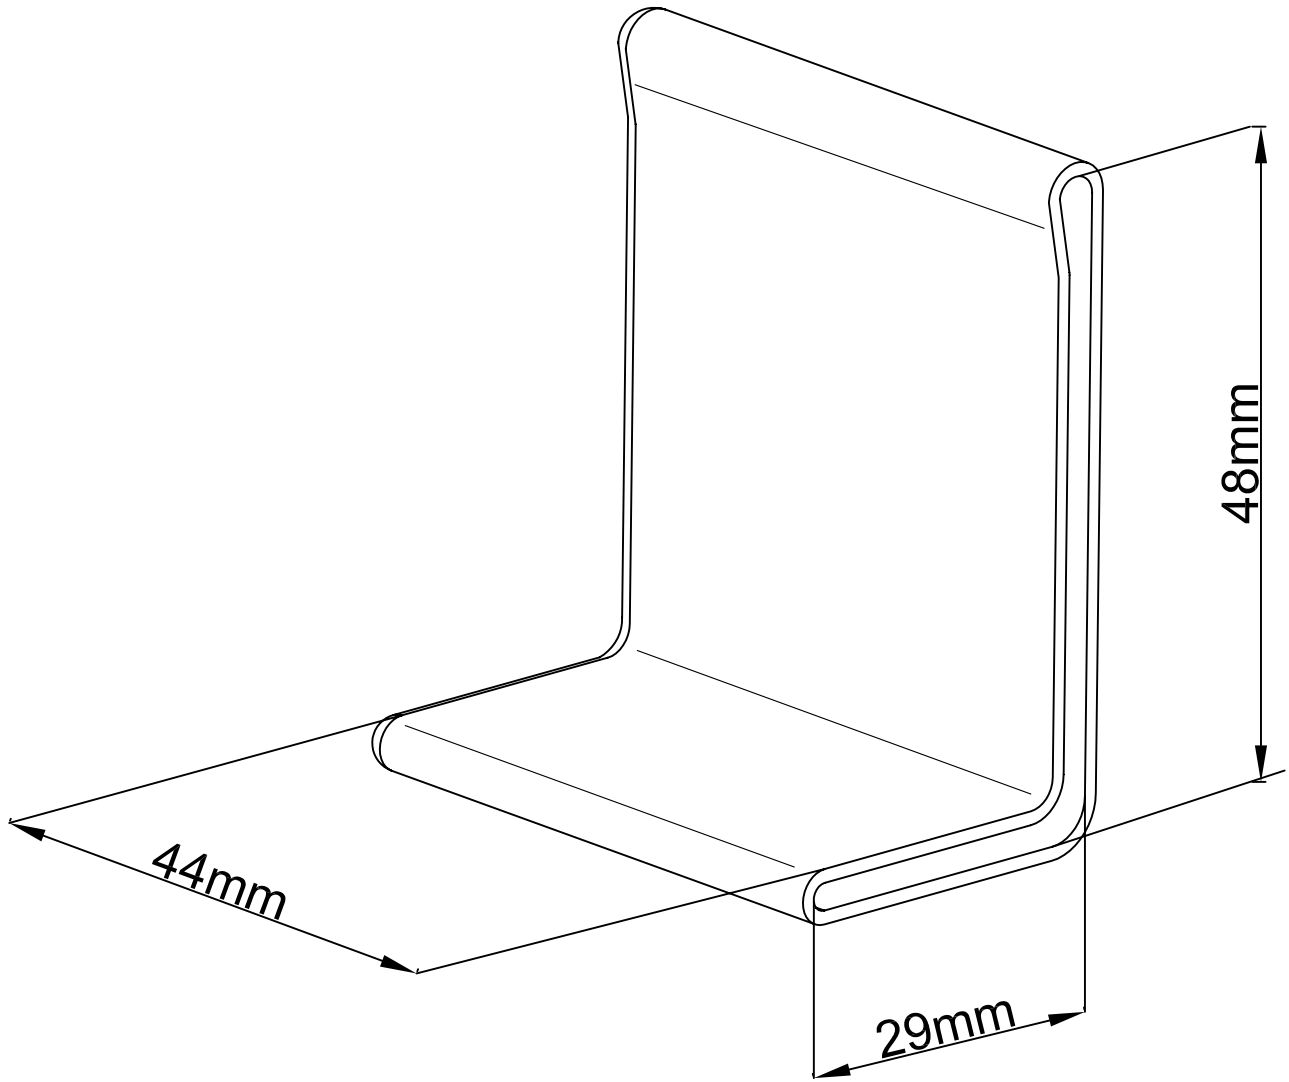

Embout plastique droite pour COT 50
Plastic end right for COT 50

PVC

CABLOFIL®
 INNOVATORS IN CABLE MANAGEMENT

FT0501-5

07/03

REF	CODE	POIDS _(kg) / WEIGHT _(lb)
EPDCOT 50	559 635	0.015 / 0.032

EPAISSEUR / THICKNESS	NORMES / STANDARD
1 (0,04")	
MATIERE / MATERIAL	
PVC 80 Sh A noir	
PROTECTION / COATING	