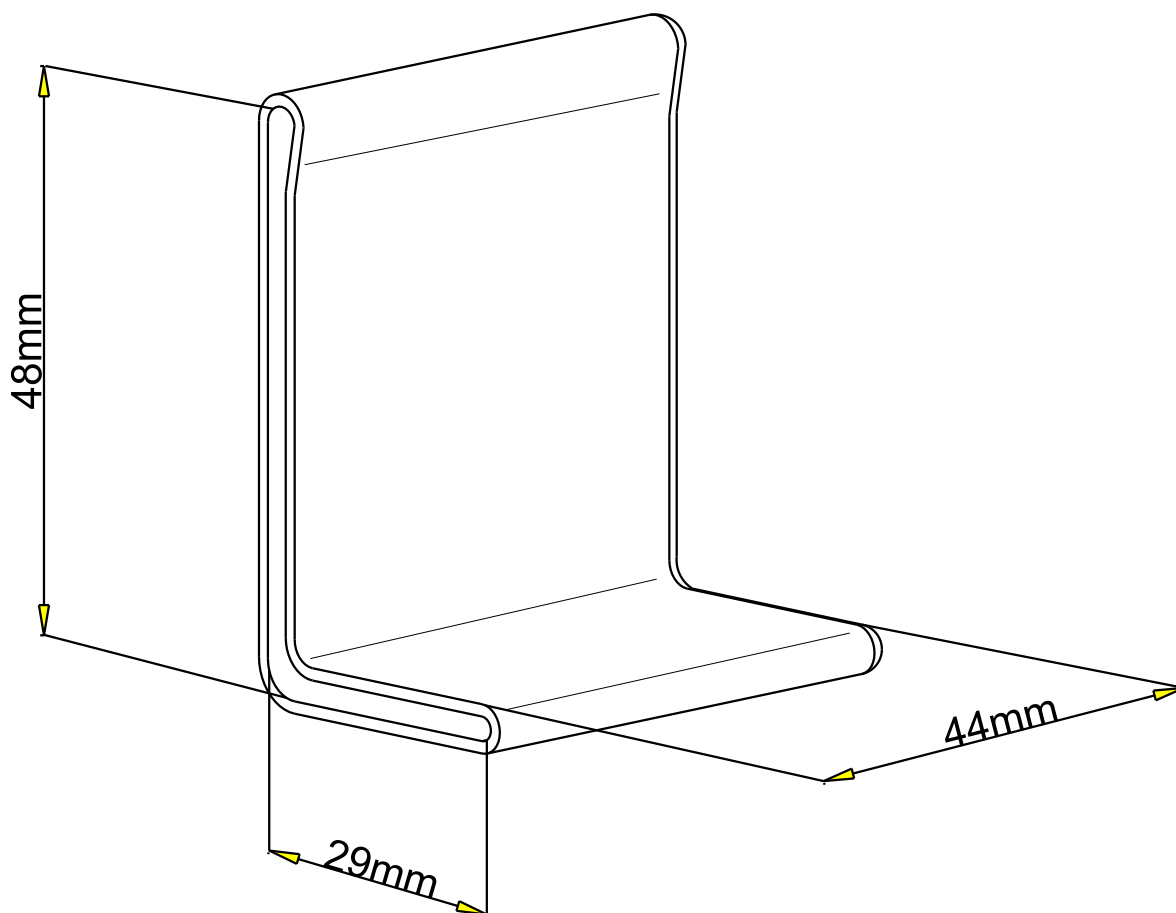

Embout plastique gauche pour COT 50
Plastic end left for COT 50

PVC

legrand | CABLE
MANAGEMENT

FT0500-5

11 13

REF	CODE	POIDS (Kg)	WEIGHT (lb)
EPGCOT 50	559 645	0.015	0.032

EPAISSEUR / THICKNESS	1 (0.04")
MATIERE / MATERIAL	PVC 80 Sh A noir