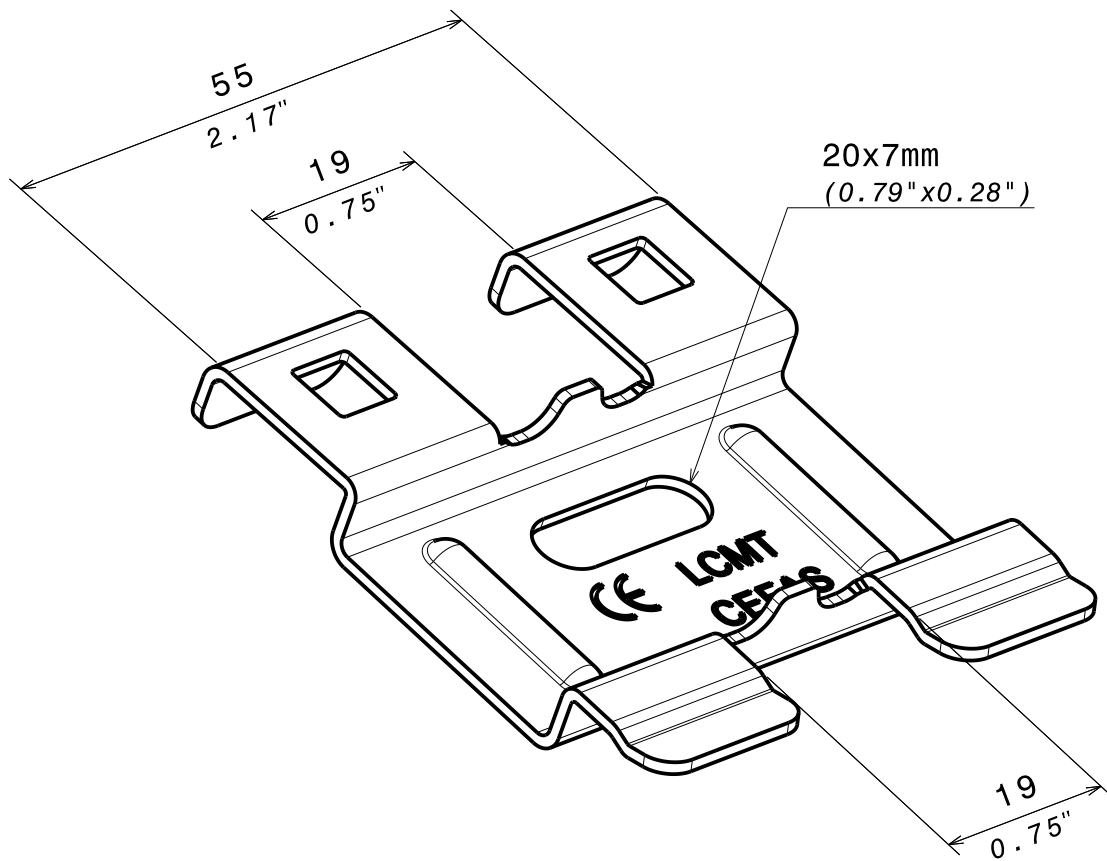

CE FAS  
CE FAS

GS  
PG

**CABLOFIL®**  
INNOVATORS IN CABLE MANAGEMENT

FT0495-0

11-16

REF	CODE	POIDS / WEIGHT		EPAISSEUR / THICKNESS	
		(Kg)	(lb)		
CE FAS	558 410	0.034	0.07	1.2	(0.04")

<b>Material</b>	<b>Standard</b>
DX 51 D Z275	EN 10 346
<b>Finition Coating</b>	<b>Standard</b>
GS / PREGALV.	-