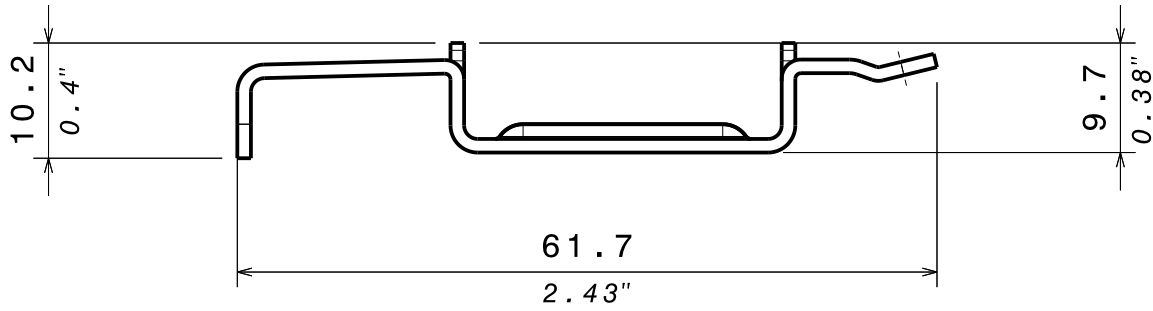

CE FAS  
CE FAS

GS  
PG

**CABLOFIL®**  
INNOVATORS IN CABLE MANAGEMENT

FT0495-0

11-16

REF	CODE	POIDS / WEIGHT		EPAISSEUR / THICKNESS	
		(Kg)	(lb)		
CE FAS	558 410	0.034	0.07	1.2	(0.04")

<b>Material</b>	<b>Standard</b>
DX 51 D Z275	EN 10 346
<b>Finition Coating</b>	<b>Standard</b>
GS / PREGALV.	-