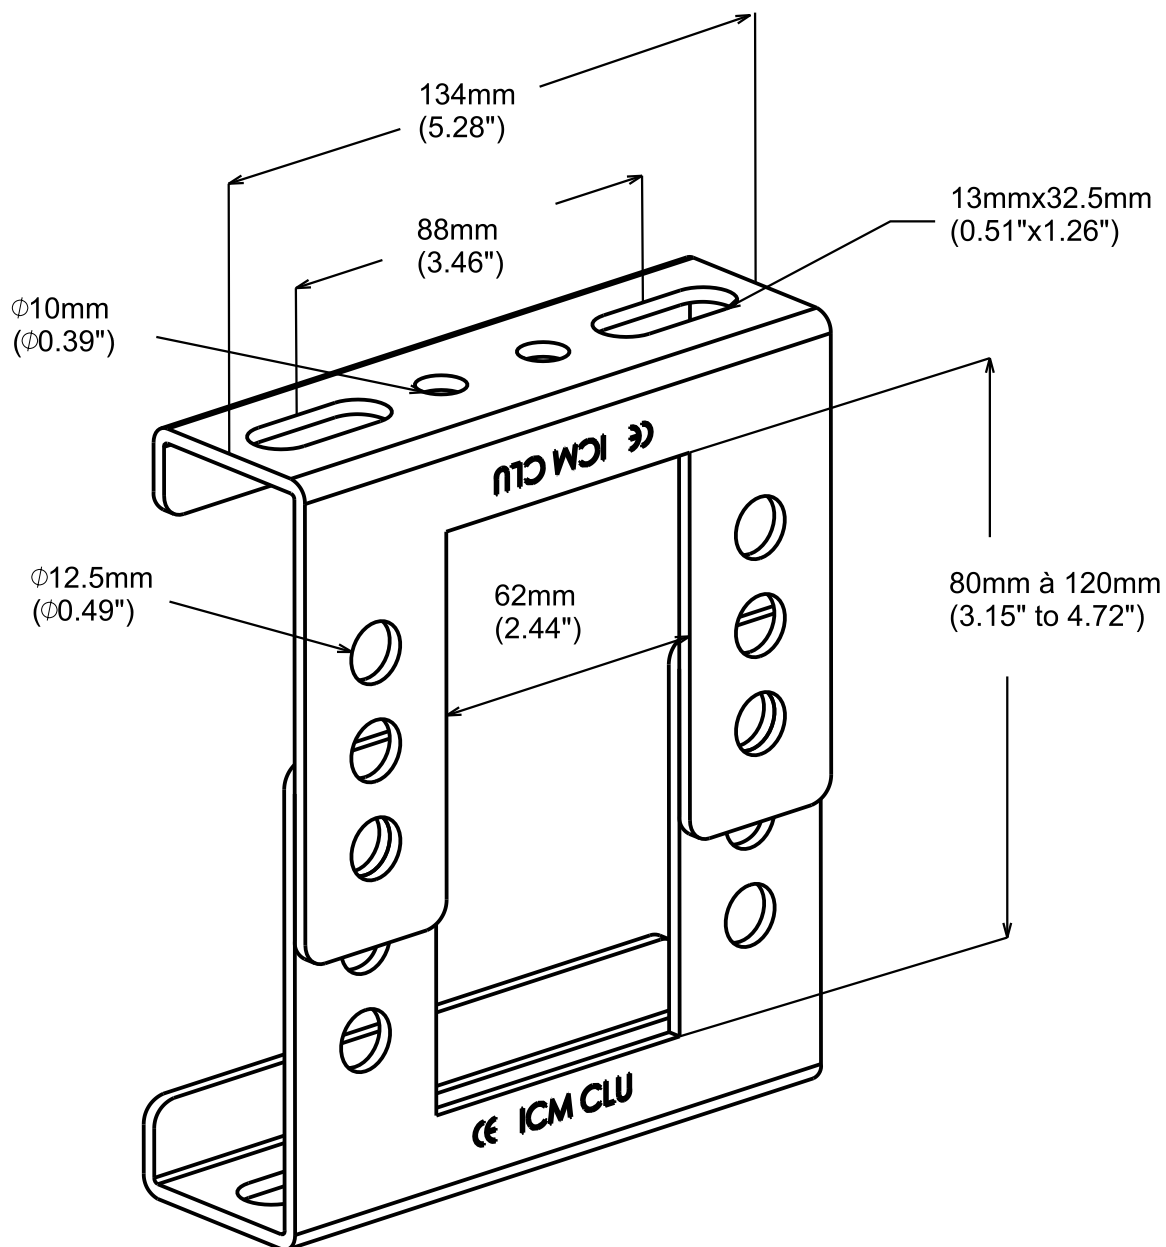

CLU
CLU

GS
PG

legrand | CABLE
MANAGEMENT

FT0478-0

11 13

Material	Standard
DX 51 D Z 275 MAC	EN 10 346

REF	CODE	POIDS (Kg)	WEIGHT (lb)
CLU	595 370	0.652	1.439

EPAISSEUR / 3	THICKNESS (0.12")
------------------	----------------------