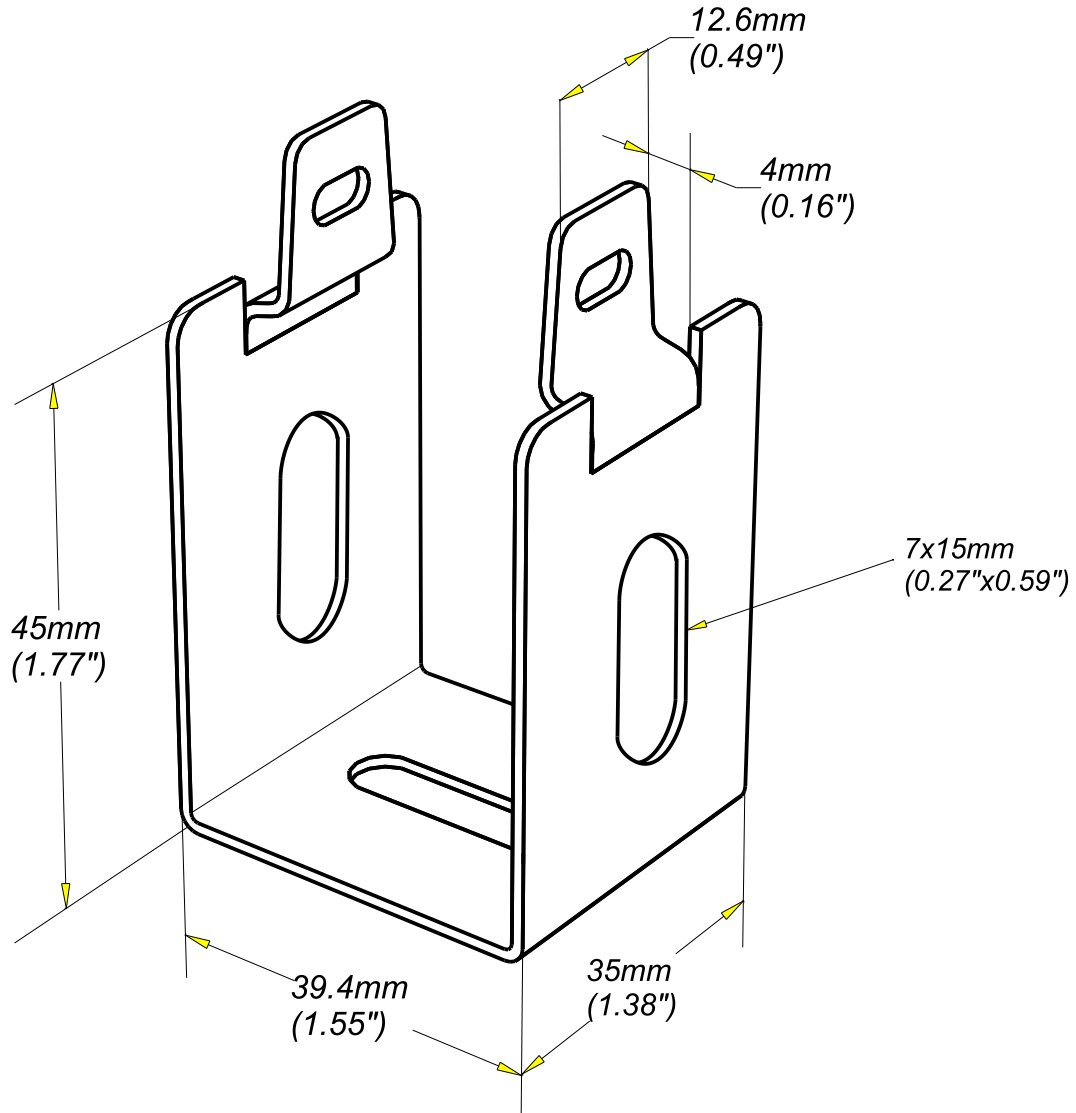

BERCEAU UC 35  
UC 35 SUPPORT

GC  
HDG

**legrand** | CABLE  
MANAGEMENT

FT0441-3

11 13

REF	CODE	POIDS (Kg)	WEIGHT (lb)
UC 35	586 163	0.046	0.100

EPAISSEUR / THICKNESS 1.2 (0.048")	NORMES / STANDARD
MATIERE / MATERIAL S 235 JR	EN 10025
PROTECTION / COATING GC / HDG	EN ISO 1461