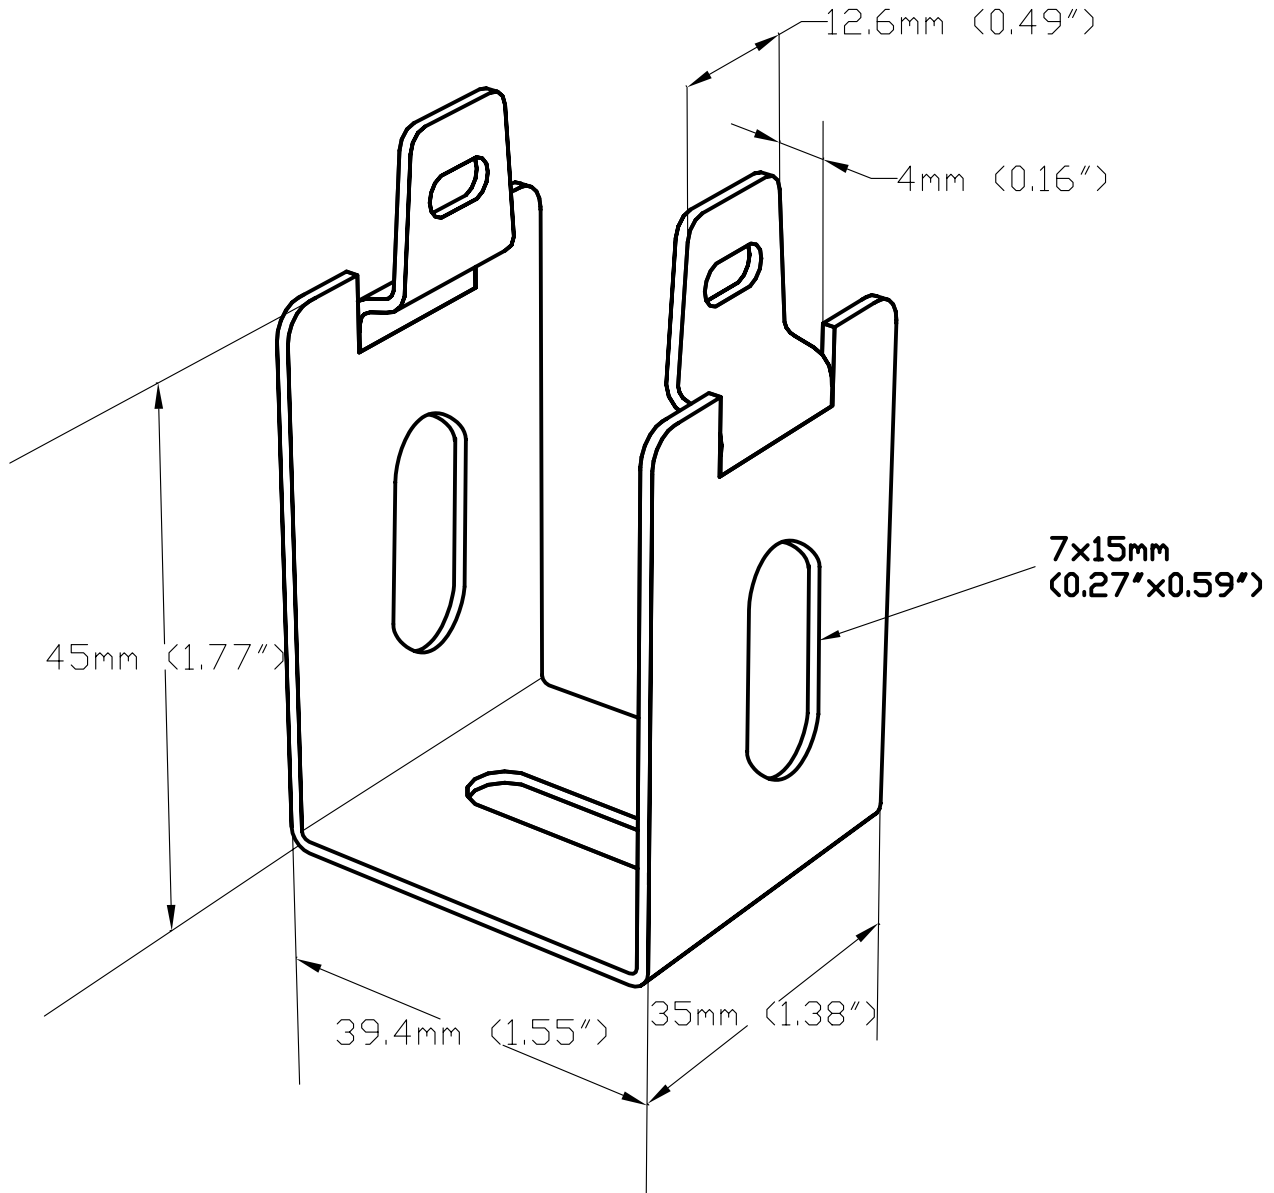

BERCEAU UC 35  
UC 35 SUPPORT

GC  
HDG

**CABLOFIL®**  
INNOVATORS IN CABLE MANAGEMENT

FT0441-3

03 / 12

REF	CODE	POIDS (kg)	WEIGHT (lb)
UC 35	586 163	0.046	0.100

EPAISSEUR / THICKNESS	NORMES / STANDARD
1.2 (0.048")	
MATIERE / MATERIAL	
S 235 JR FN KPN	EN 10025
PROTECTION / COATING	
Galva à chaud / HDG	NF EN ISO 1461