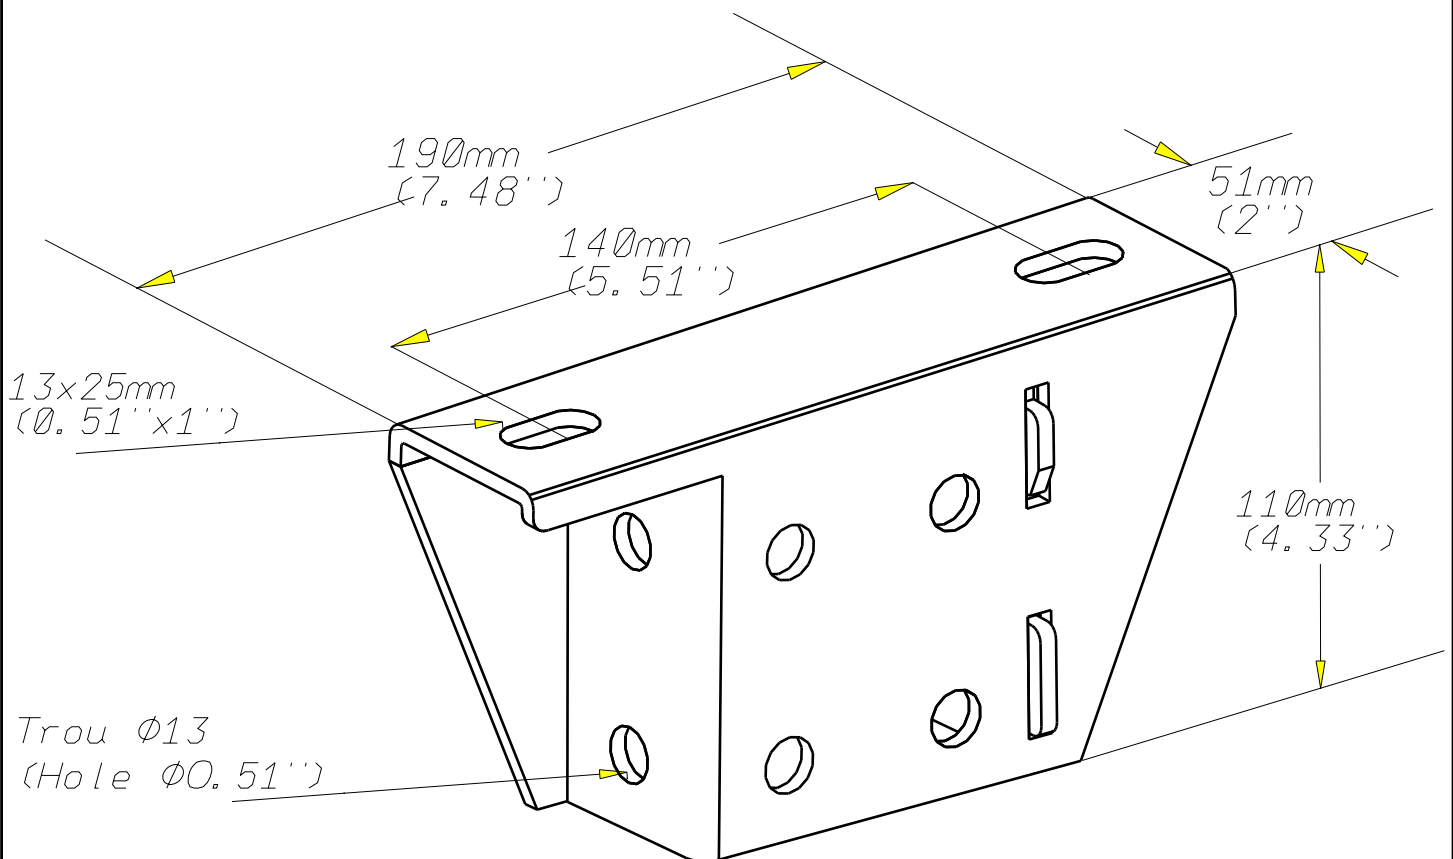

PLATINE MONOBLOC POUR RAIL 41D  
MONOBLOC PLATE FOR 41 DOUBLE RAIL

GS  
PG

**legrand** | CABLE  
MANAGEMENT

FT0434-0 03 16

EPAISSEUR / THICKNESS  
4 (0.16'')

REF	CODE	POIDS (kg)	WEIGHT (lb)
PFN41D	596 220	1.260	2.781