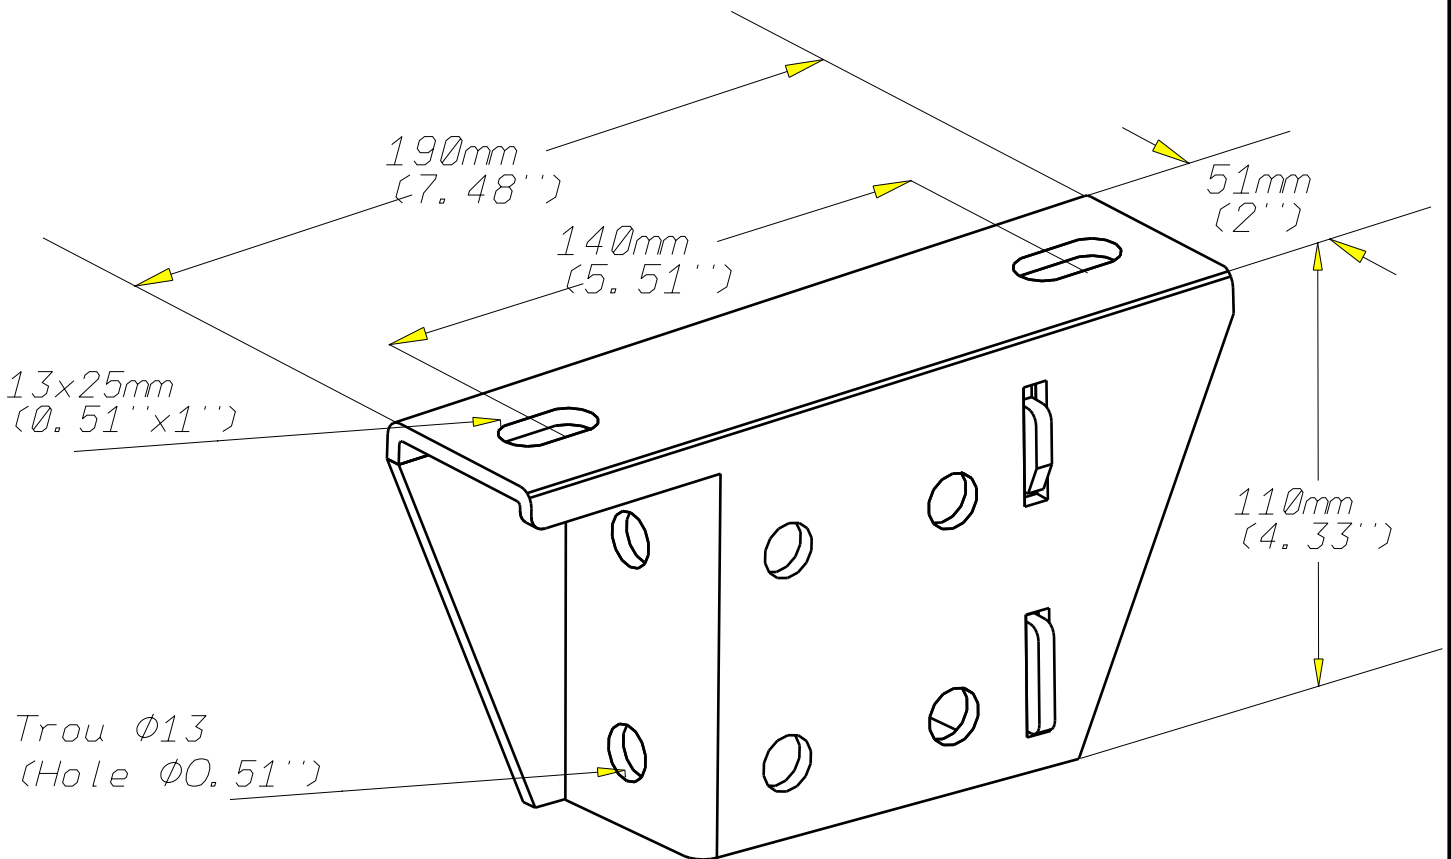

PLATINE MONOBLOC POUR RAIL 41D
MONOBLOC PLATE FOR 41 DOUBLE RAIL

316L

CABLOFIL®

INNOVATORS IN CABLE MANAGEMENT

FT0434-4 03 16

EPAISSEUR / THICKNESS
4 (0.16'')

REF	CODE	POIDS _(kg)	WEIGHT _(lb)
PFN41D	596 224	1.260	2.781