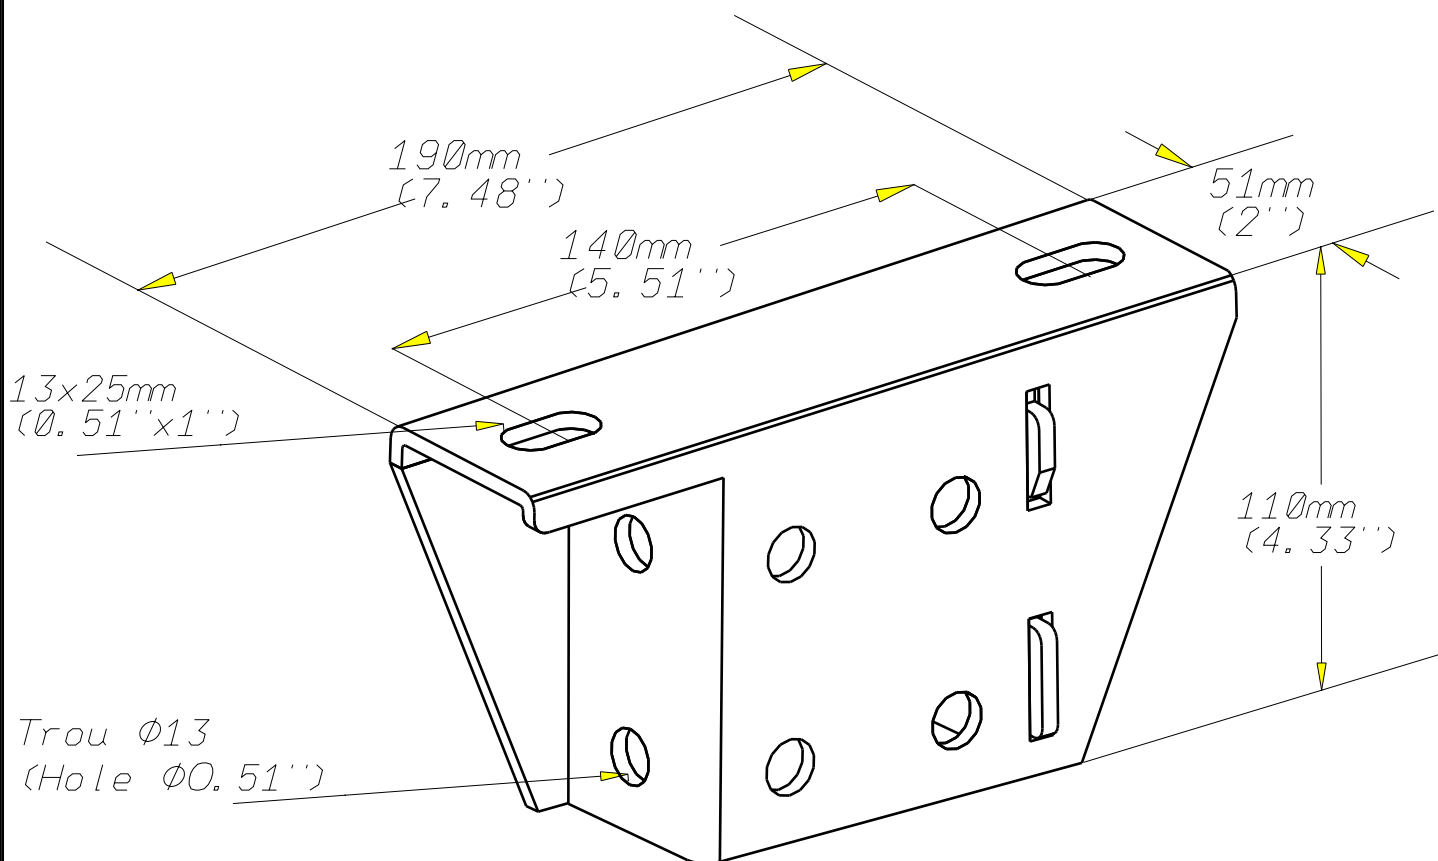

PLATINE MONOBLOC POUR RAIL 41D  
 MONOBLOC PLATE FOR 41 DOUBLE RAIL

GS  
 PG

**CABLOFIL®**

INNOVATORS IN CABLE MANAGEMENT

FT0434-0 03 16

EPAISSEUR / THICKNESS  
 4 (0.16'')

REF	CODE	POIDS (kg)	WEIGHT (lb)
PFN41D	596 220	1.260	2.781