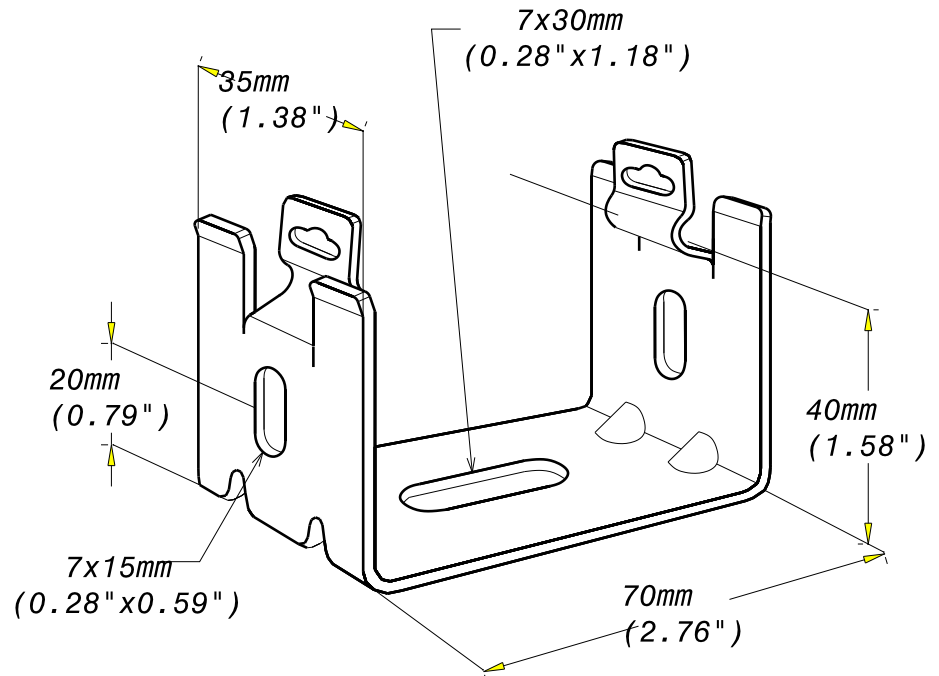

BERCEAU UC 50
UC 50 SUPPORT

316L

CABLOFIL
INNOVATORS IN CABLE MANAGEMENT

FT0430-4 03 16

REF	CODE	POIDS / WEIGHT		EPAISSEUR / THICKNESS		Material	Standard
		(Kg)	(lb)				
UC 50	586 044	0.065	0.130	1.5	(0.06'')	X2 Cr Ni Mo 17-12-2	EN 10 088-2