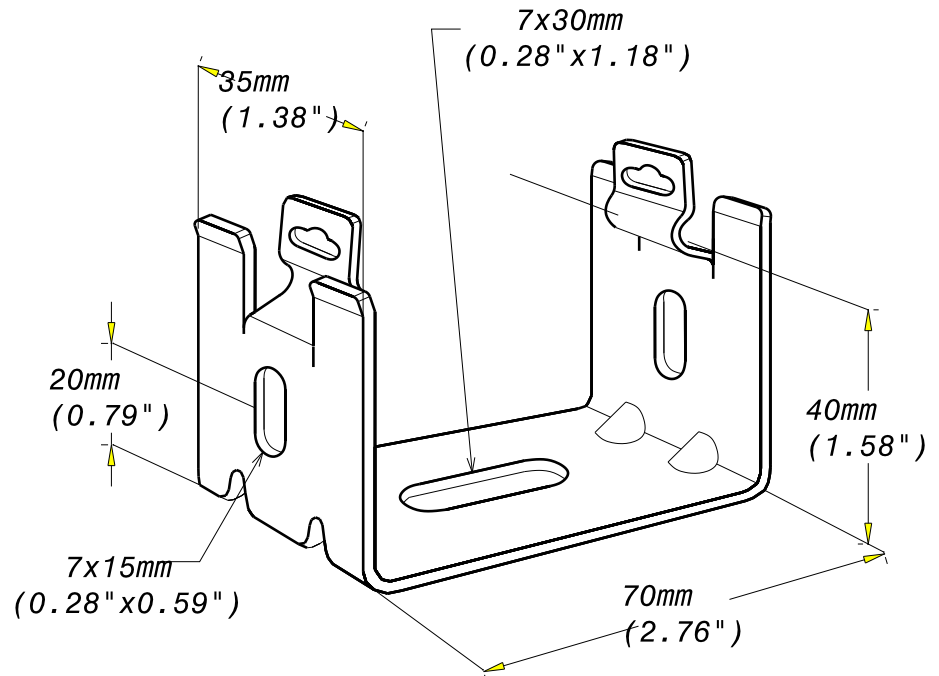

BERCEAU UC 50  
UC 50 SUPPORT

304L

**CABLOFIL®**  
INNOVATORS IN CABLE MANAGEMENT

FT0430-8 03 16

REF	CODE	POIDS / WEIGHT		EPAISSEUR / THICKNESS		Material	Standard
		(Kg)	(lb)				
UC 50	586 048	0.070	0.154	1.5	(0.06'')	X2 Cr Ni 18-9	EN 10 088-2