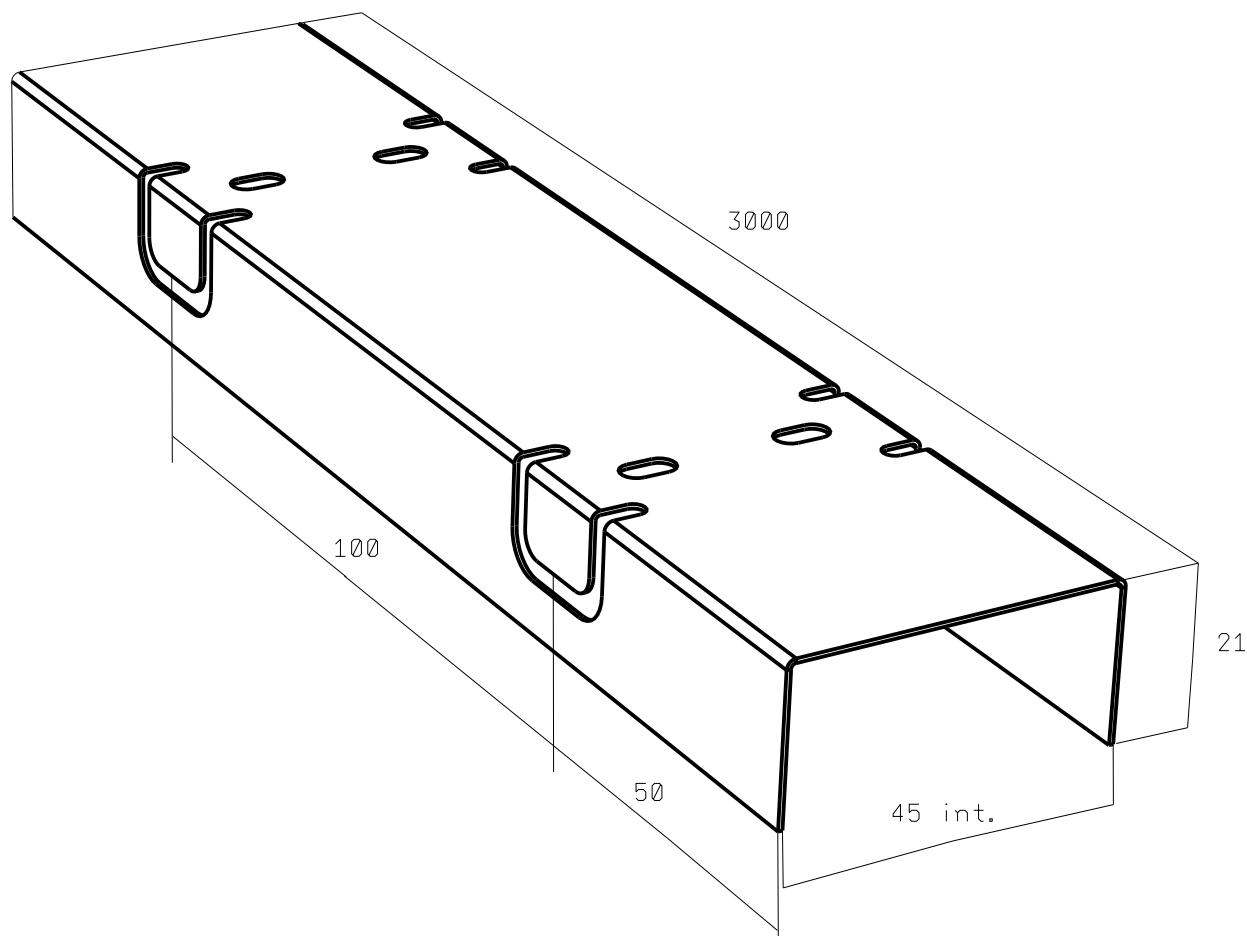

COUVERCLE POUR TELEX RAIL FIL CP35
COVER FOR TELEX RAIL WIRE

316L

CABLOFIL[®]
INNOVATORS IN CABLE MANAGEMENT

FT 0357

03 16

REF	CODE	POIDS (Kg/m)	WEIGHT (lb/ft)	Material	Standard	EPAISSEUR / THICKNESS
CP 35	755 104	0.413	0.276	X2 Cr Ni Mo 17-12-2	EN 10 088-2	0.6 (0.02'')