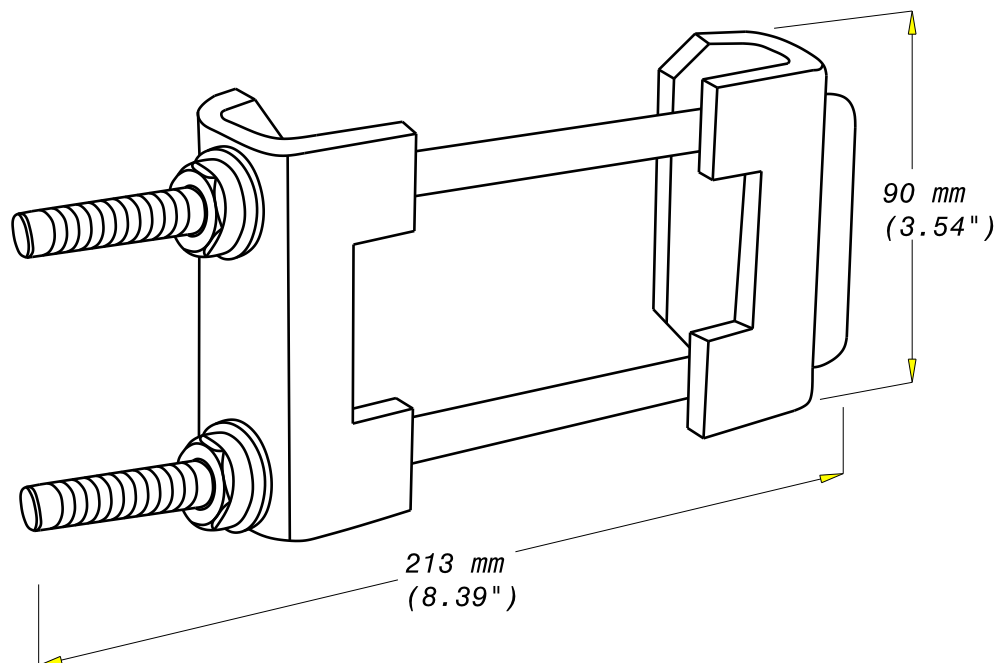

BRIDE 41
41 LINK

GC
HDG

CABLOFIL[®]
INNOVATORS IN CABLE MANAGEMENT

FT0353-3 03 16

| REF | CODE | NBR | EP | Æ | Material | Standard | Finishes | Standard |
|--------|---------|-----|----|-----|-----------------|----------------|--------------------|-------------|
| CLAME | | 2 | 6 | | S 235 JR | EN 10 025-2 | Hot dip galvanized | EN ISO 1461 |
| ETRIER | 595 353 | 1 | | M12 | C9D | EN ISO 16120-2 | Hot dip galvanized | EN ISO 1461 |
| ECROU | | 2 | | M12 | CC20 CLASSE 4-8 | EN ISO 898-1 | Hot dip galvanized | EN ISO 1461 |