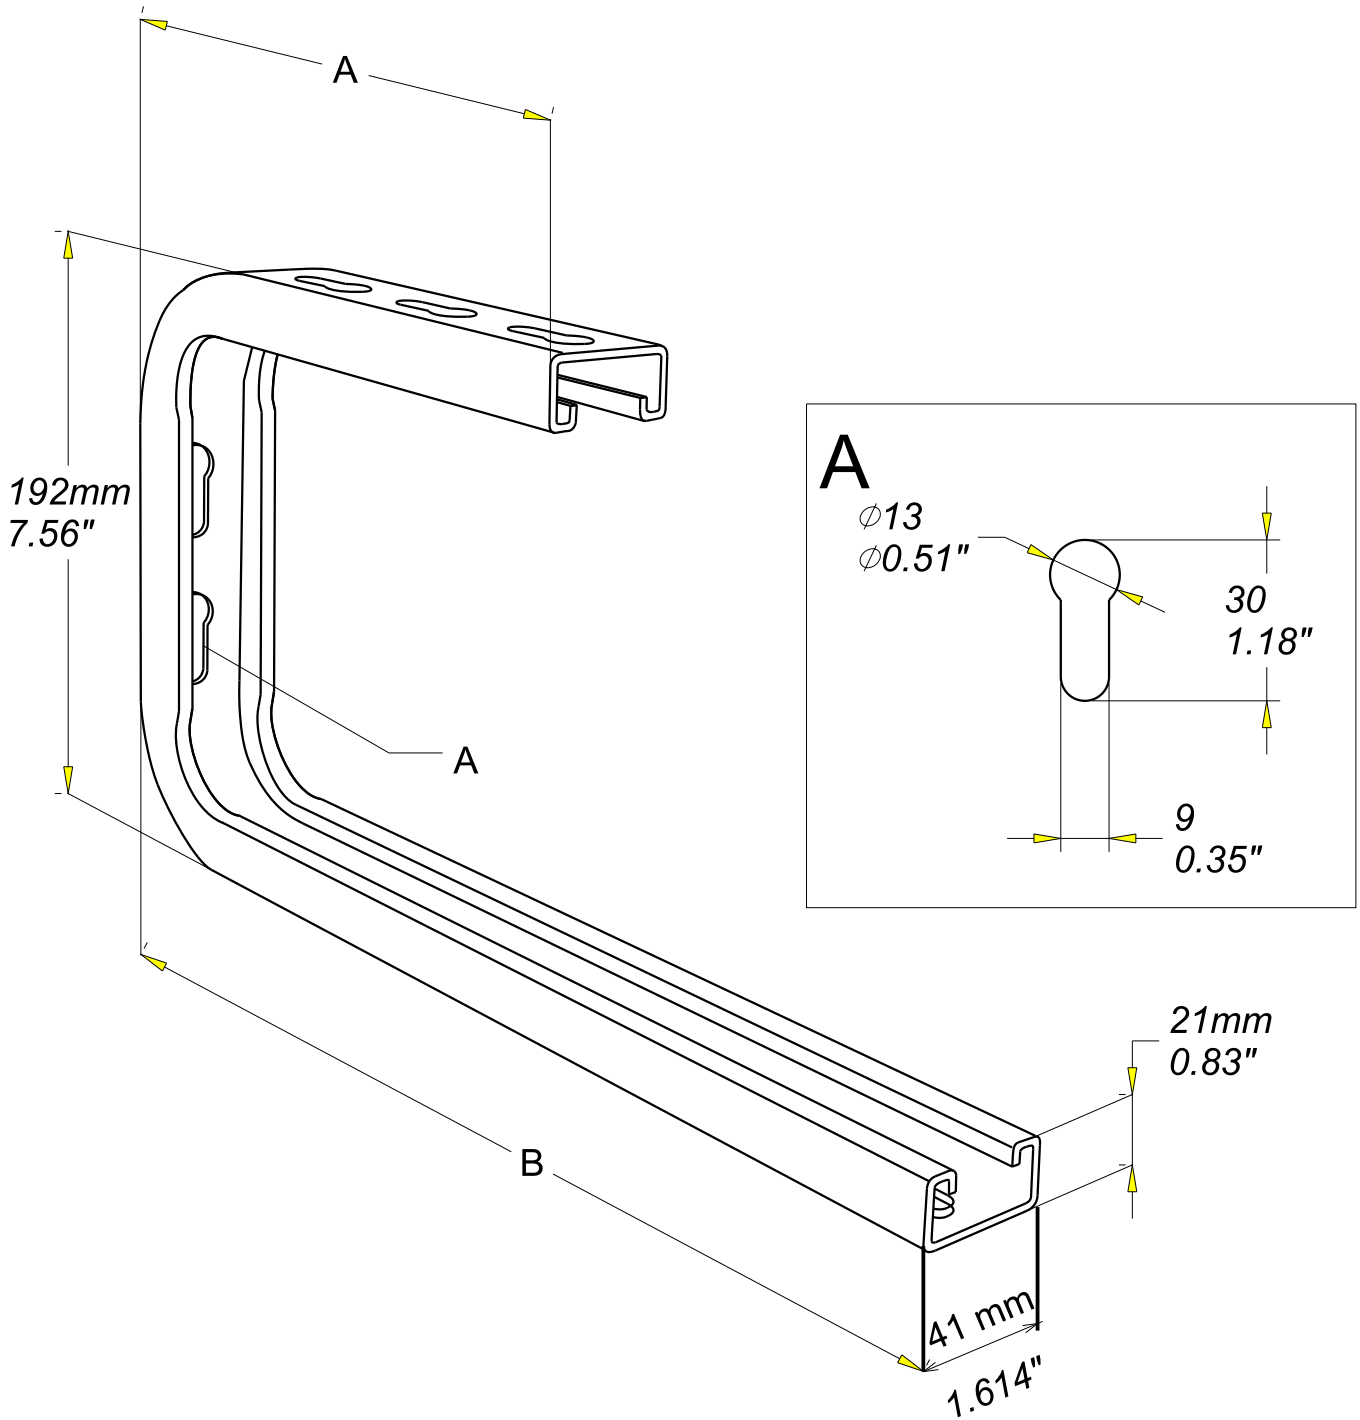

CONSOLE CCP21S
CCP21S BRACKET

GS
PREGALV.

CABLOFIL®
INNOVATORS IN CABLE MANAGEMENT

FT0338-0

06 13

REF	CODE	POIDS WEIGHT		A		B		EP. TH.	
		kg	lb	mm	inch	mm	inch	mm	inch
CCP21S 150	597 700	0,560	1,236	142	5,59	150	5,91	1,8	0,07
CCP21S 200	597 710	0,630	1,391	142	5,59	200	7,88	1,8	0,07
CCP21S 300	597 720	0,850	1,876	192	7,56	300	11,82	1,8	0,07
CCP21S 400	597 730	1,470	3,245	242	9,53	400	15,76	2,5	0,10