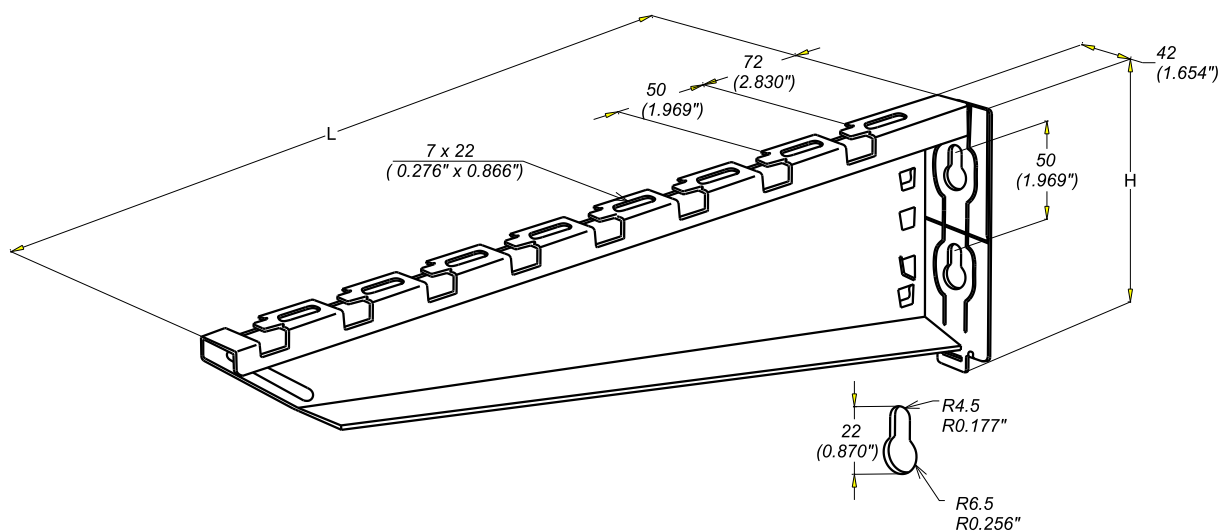

CONSOLE UNIVERSELLE ENCLIQUETABLE 400 à 600
ENCASABLE UNIVERSAL BRACKET 400 to 600

GC
HDG

CABLOFIL[®]
INNOVATORS IN CABLE MANAGEMENT

FT0295-3

03 / 15

Material	Standard	Finishes	Standard
S235 JR	EN 10025	Hot dip galvanized	NF EN ISO 1461

REF	CODE	POIDS (Kg)	WEIGHT (lb)	L (mm)	L (inch)	H (mm)	H (inch)	Ep. (mm)	Th. (inch)
CU 400	557 453	0.907	2.002	457.8	18.02	138	5.43	1.5	0.06
CU 500	557 463	1.634	3.607	557.8	21.96	138	5.43	2.5	0.09
CU 600	557 473	1.850	4.084	657.8	25.90	138	5.43	2.5	0.09