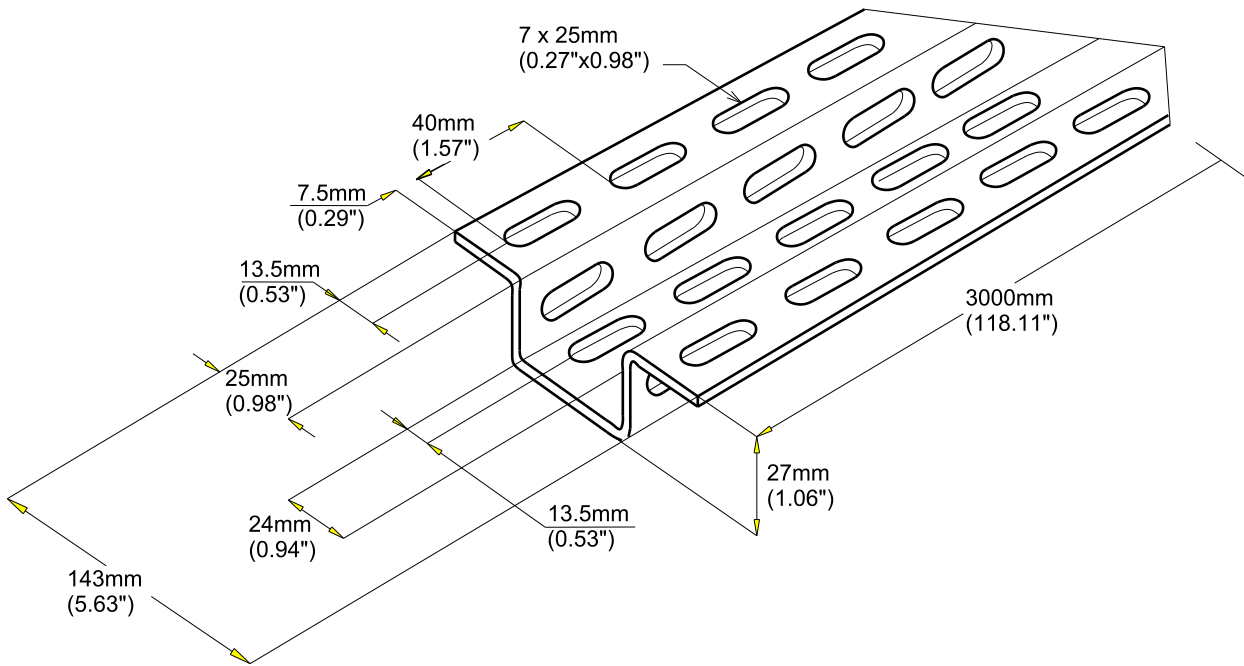

PROFIL OMEGA RO24x24x48
 OMEGA SECTION RO24x24x48

GS
 PG

FT0266-0

03 16

Material	Standard
DX51D Z 275 MAC	EN 10 346

EPAISSEUR / THICKNESS
1.35 / (0.05")

REF	CODE	POIDS (Kg/m)	WEIGHT (lb/ft)
RO 24x24x48	524 232	1.280	0.861