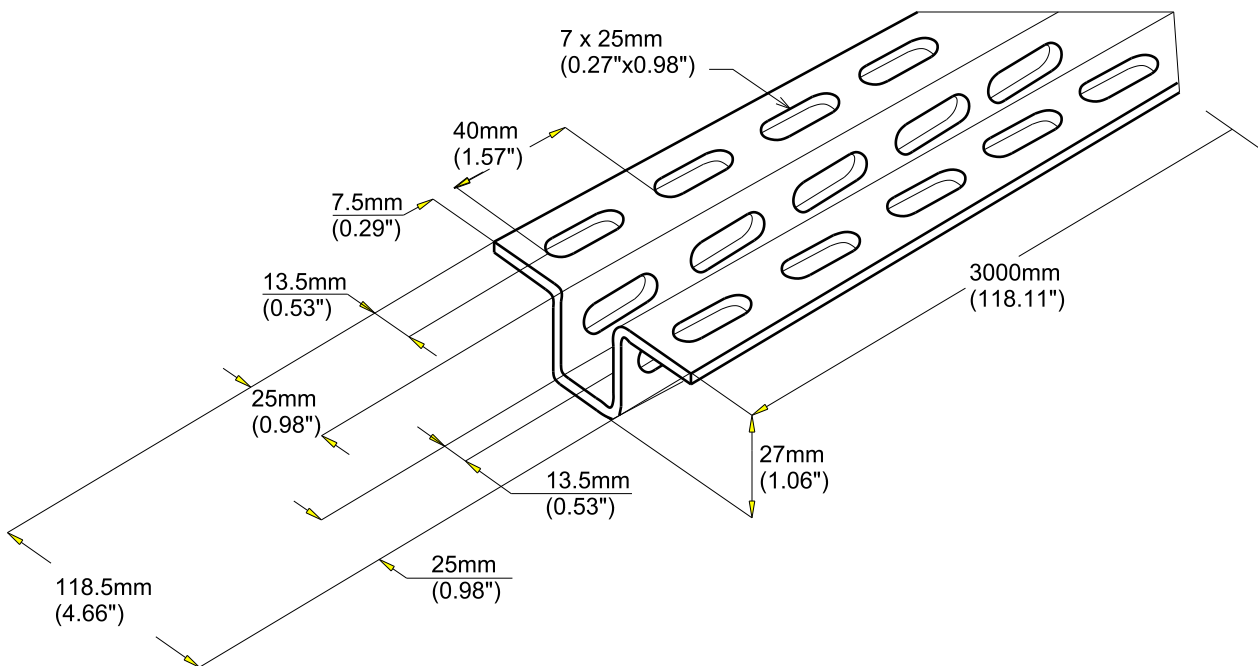

PROFIL OMEGA RO24x24x24
 OMEGA SECTION RO24x24x24

GS
 PG

FT0265-0

03 16

Material	Standard
DX51D Z 275 MAC	EN 10 346

EPAISSEUR / THICKNESS
1.35 / (0.05")

REF	CODE	POIDS (Kg/m)	WEIGHT (lb/ft)
RO 24x24x24	524 230	1.060	0.713