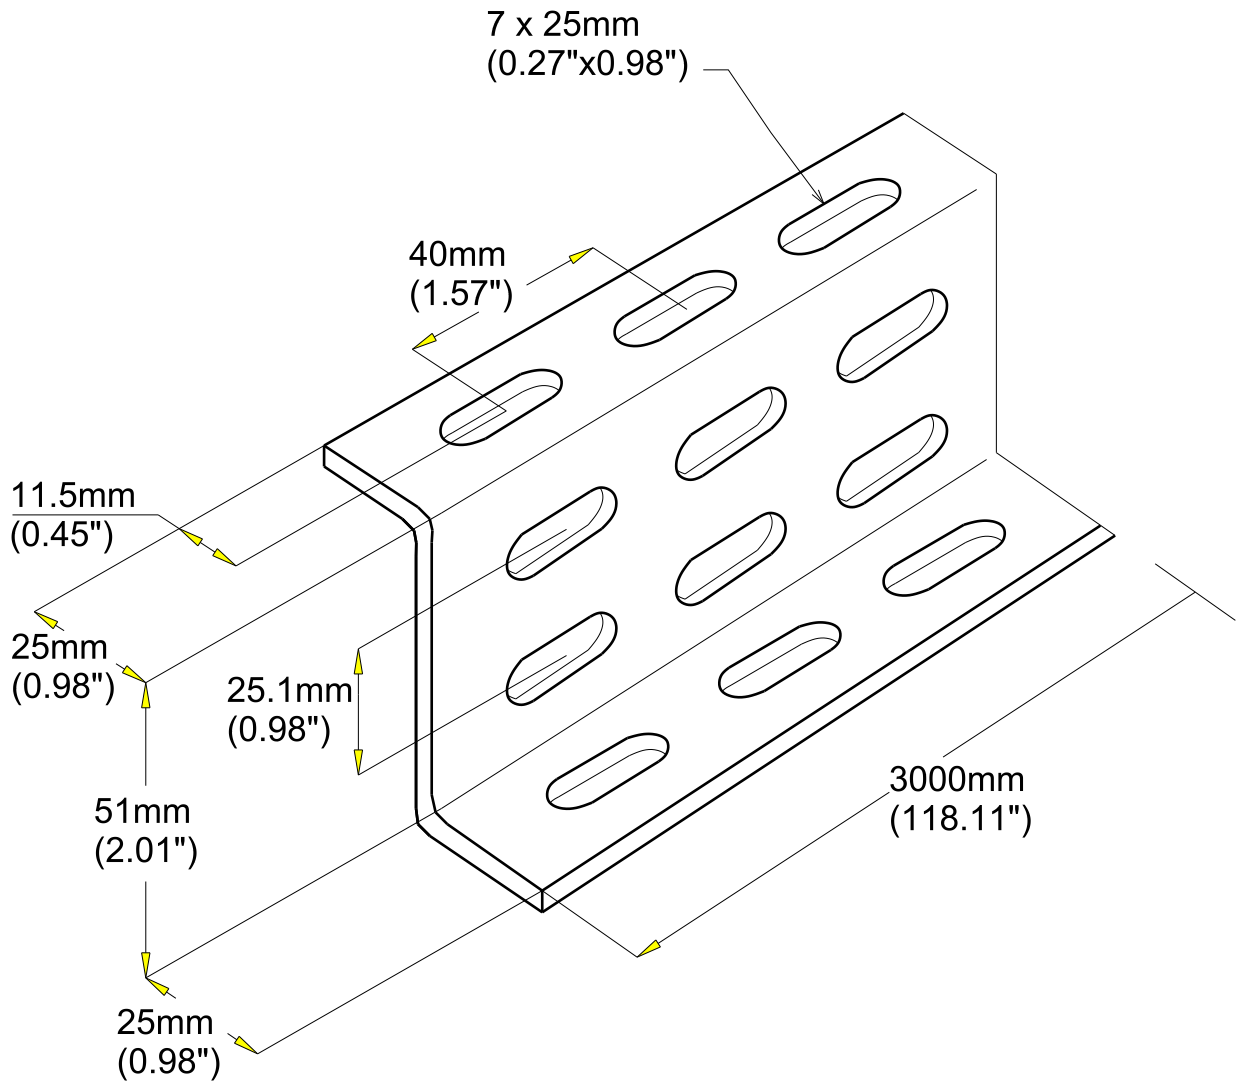

PROFIL Z Z24x48x24  
Z SECTION Z24x48x24

GS  
PG

**CABLOFIL®**  
INNOVATORS IN CABLE MANAGEMENT

FT0264-0

03 16

Material	Standard
DX51D Z 275 MAC	EN 10 346

EPAISSEUR / THICKNESS
1.35 / (0.05")

REF	CODE	POIDS (Kg/m)	WEIGHT (lb/ft)
Z 24x48x24	524 201	0.860	0.578