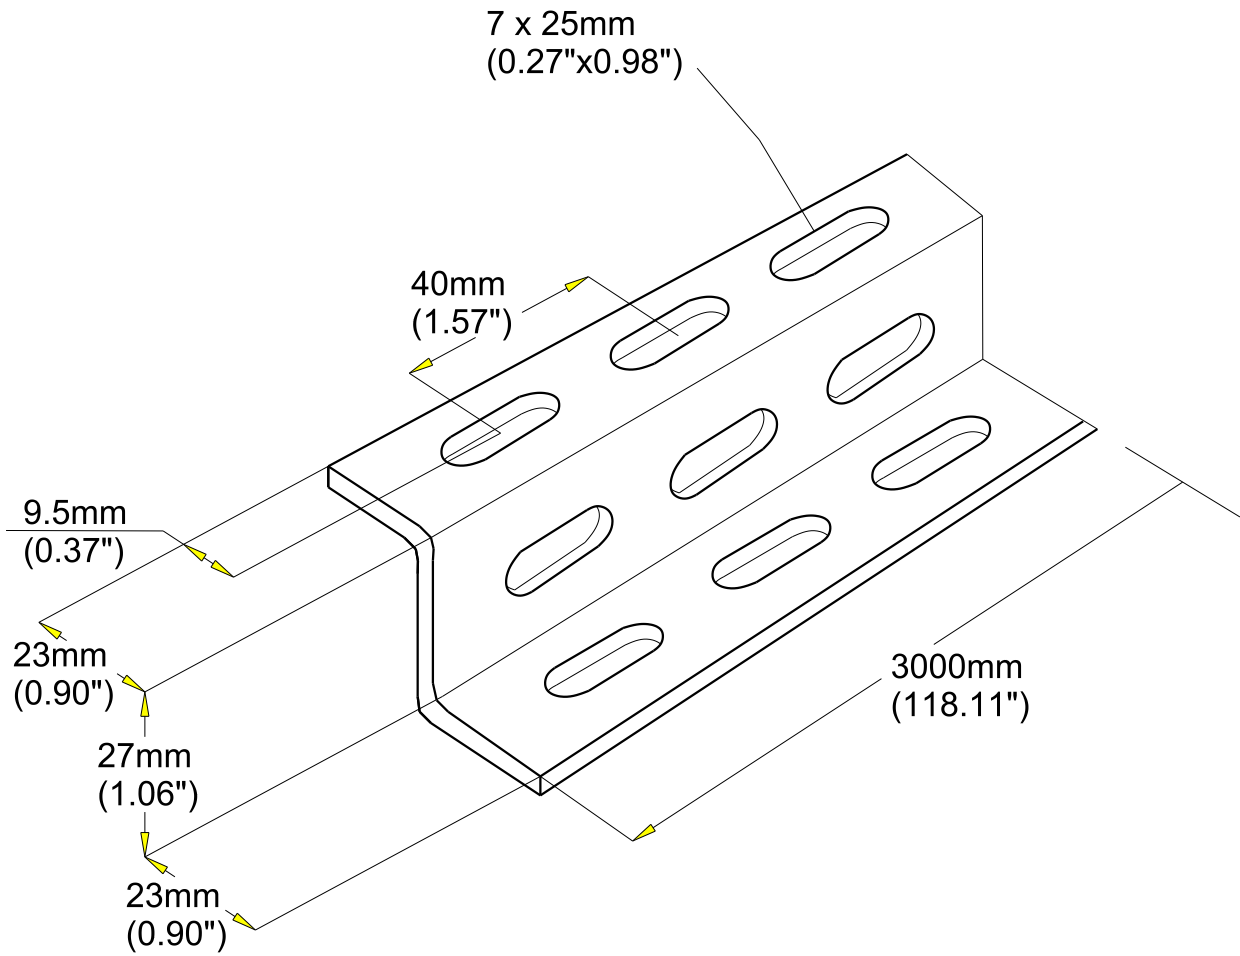

PROFIL Z Z24x24x24  
Z SECTION Z24x24x24

GS  
PG

**CABLOFIL®**  
INNOVATORS IN CABLE MANAGEMENT

FT0262-0

03 16

REF	CODE	POIDS (Kg/m)	WEIGHT (lb/ft)	EPAISSEUR / THICKNESS	
Z 24x24x24	524 200	0.600	0.404	1.35	(0.05")