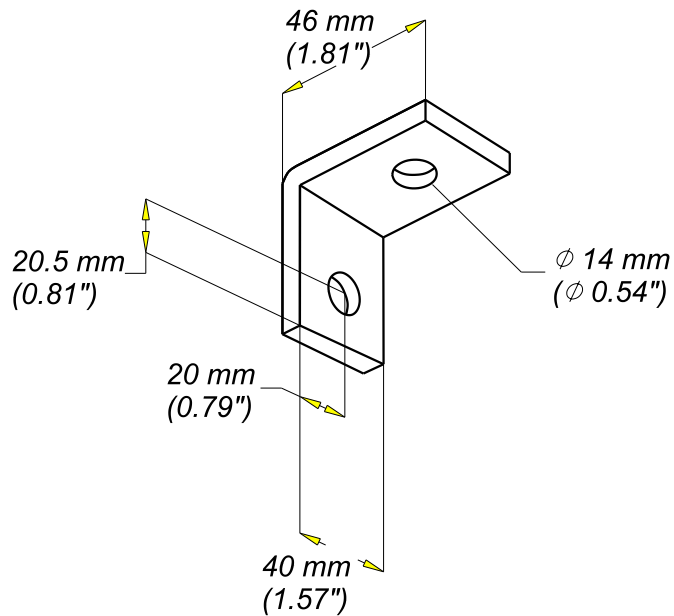

EQUERRE 2 TROUS
2 HOLE ANGLE

GC
HDG

legrand | CABLE
MANAGEMENT

FT0239-3

02 16

Material	Standard	Finishes	Standard
S235JR	EN 10025	Hot dip galvanized	EN ISO 1461

REF	CODE	POIDS (Kg)	WEIGHT (lb)
EQ2T	595 243	0.160	0.353

EPAISSEUR / THICKNESS
6 / (0.24")