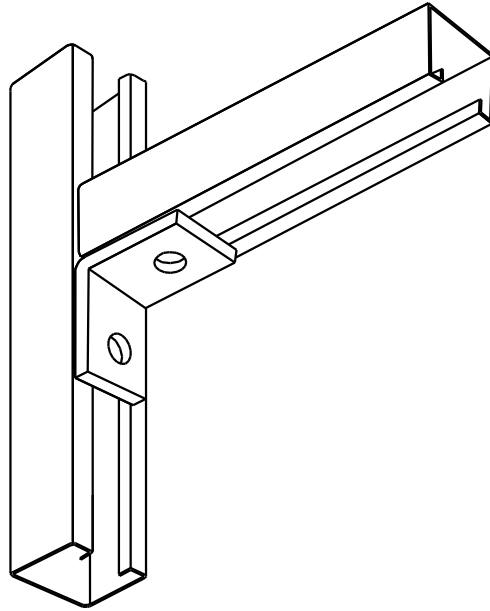

EQUERRE 2 TROUS
2 HOLE ANGLE

GC
HDG

legrand | CABLE
MANAGEMENT

FT0239-3

02 16

Material	Standard	Finishes	Standard
S235JR	EN 10025	Hot dip galvanized	EN ISO 1461

REF	CODE	POIDS (Kg)	WEIGHT (lb)
EQ2T	595 243	0.160	0.353

EPAISSEUR / THICKNESS
6 / (0.24")