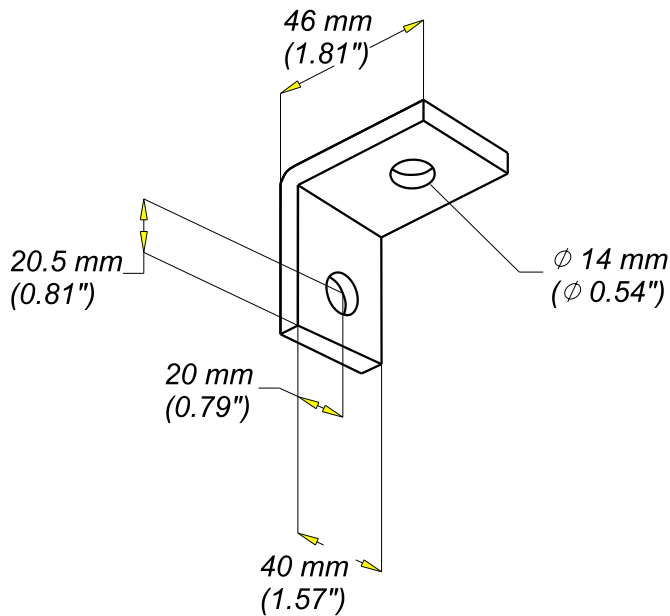

EQUERRE 2 TROUS
2 HOLE ANGLE

GC
HDG

CABLOFIL®

INNOVATORS IN CABLE MANAGEMENT

FT0239-3

02 16

Material	Standard	Finishes	Standard
S235JR	EN 10025	Hot dip galvanized	EN ISO 1461

REF	CODE	POIDS (Kg)	WEIGHT (lb)
EQ2T	595 243	0.160	0.353

EPAISSEUR / THICKNESS
6 / (0.24")