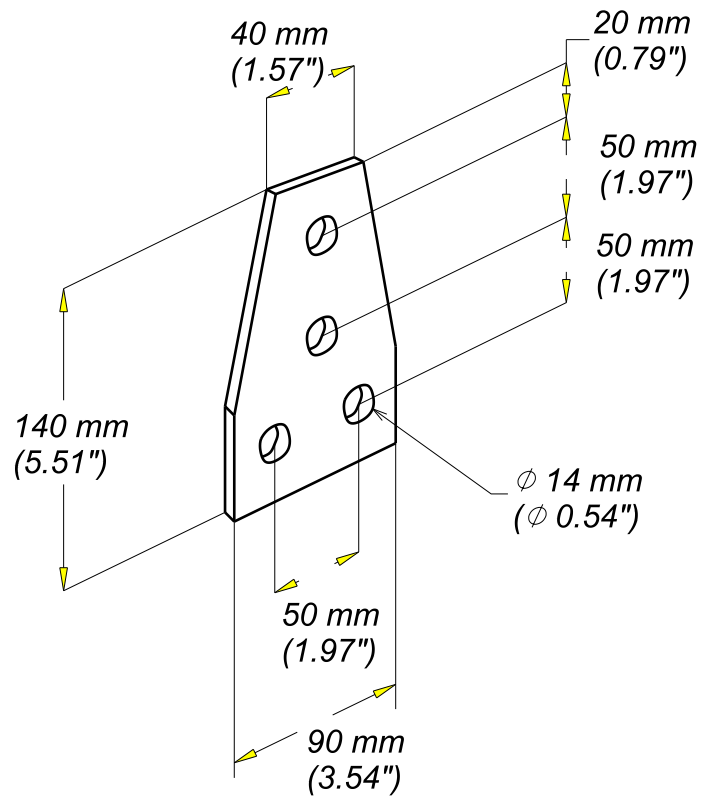

TRAPEZE 4 TROUS
4 HOLE TRAPEZE

GC
HDG

legrand | CABLE
MANAGEMENT

FT0238-3

02 16

Material	Standard	Finishes	Standard
S235JR	EN 10025	Hot dip galvanized	EN ISO 1461

REF	CODE	POIDS (Kg)	WEIGHT (lb)
TRAP4T	595 313	0.490	1.081

EPAISSEUR / THICKNESS
6 / (0.24")