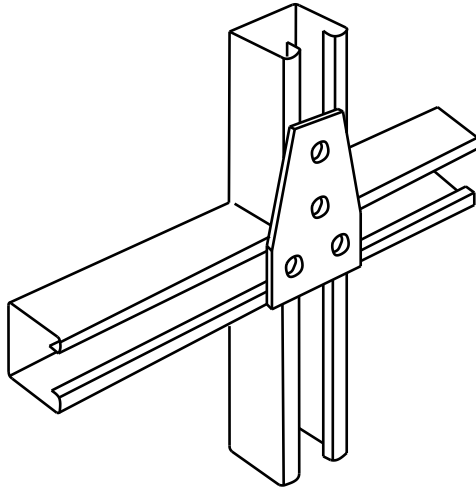

TRAPEZE 4 TROUS
4 HOLE TRAPEZE

GC
HDG

legrand | CABLE
MANAGEMENT

FT0238-3

02 16

Material	Standard	Finishes	Standard
S235JR	EN 10025	Hot dip galvanized	EN ISO 1461

REF	CODE	POIDS (Kg)	WEIGHT (lb)
TRAP4T	595 313	0.490	1.081

EPAISSEUR / THICKNESS
6 / (0.24")