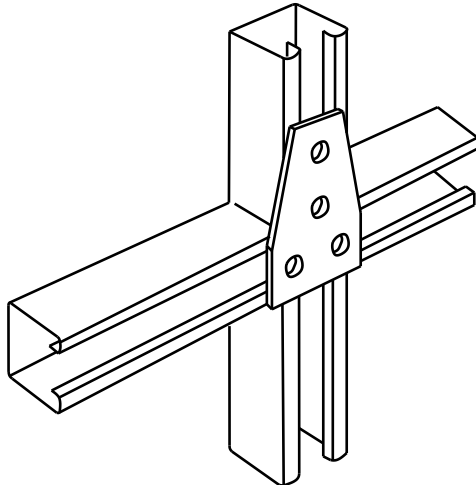

TRAPEZE 4 TROUS
4 HOLE TRAPEZE

GC
HDG

CABLOFIL®
INNOVATORS IN CABLE MANAGEMENT

FT0238-3

02 16

Material	Standard	Finishes	Standard
S235JR	EN 10025	Hot dip galvanized	EN ISO 1461

REF	CODE	POIDS (Kg)	WEIGHT (lb)
TRAP4T	595 313	0.490	1.081

EPAISSEUR / THICKNESS
6 / (0.24")