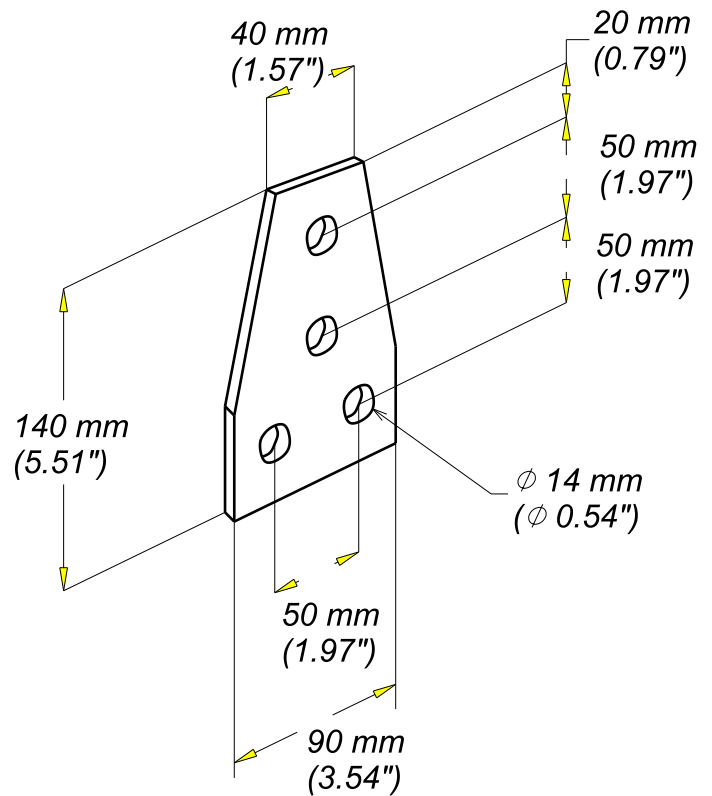

TRAPEZE 4 TROUS
4 HOLE TRAPEZE

GC
HDG

CABLOFIL®
INNOVATORS IN CABLE MANAGEMENT

FT0238-3

02 16

Material	Standard	Finishes	Standard
S235JR	EN 10025	Hot dip galvanized	EN ISO 1461

REF	CODE	POIDS (Kg)	WEIGHT (lb)
TRAP4T	595 313	0.490	1.081

EPAISSEUR / THICKNESS
6 / (0.24")