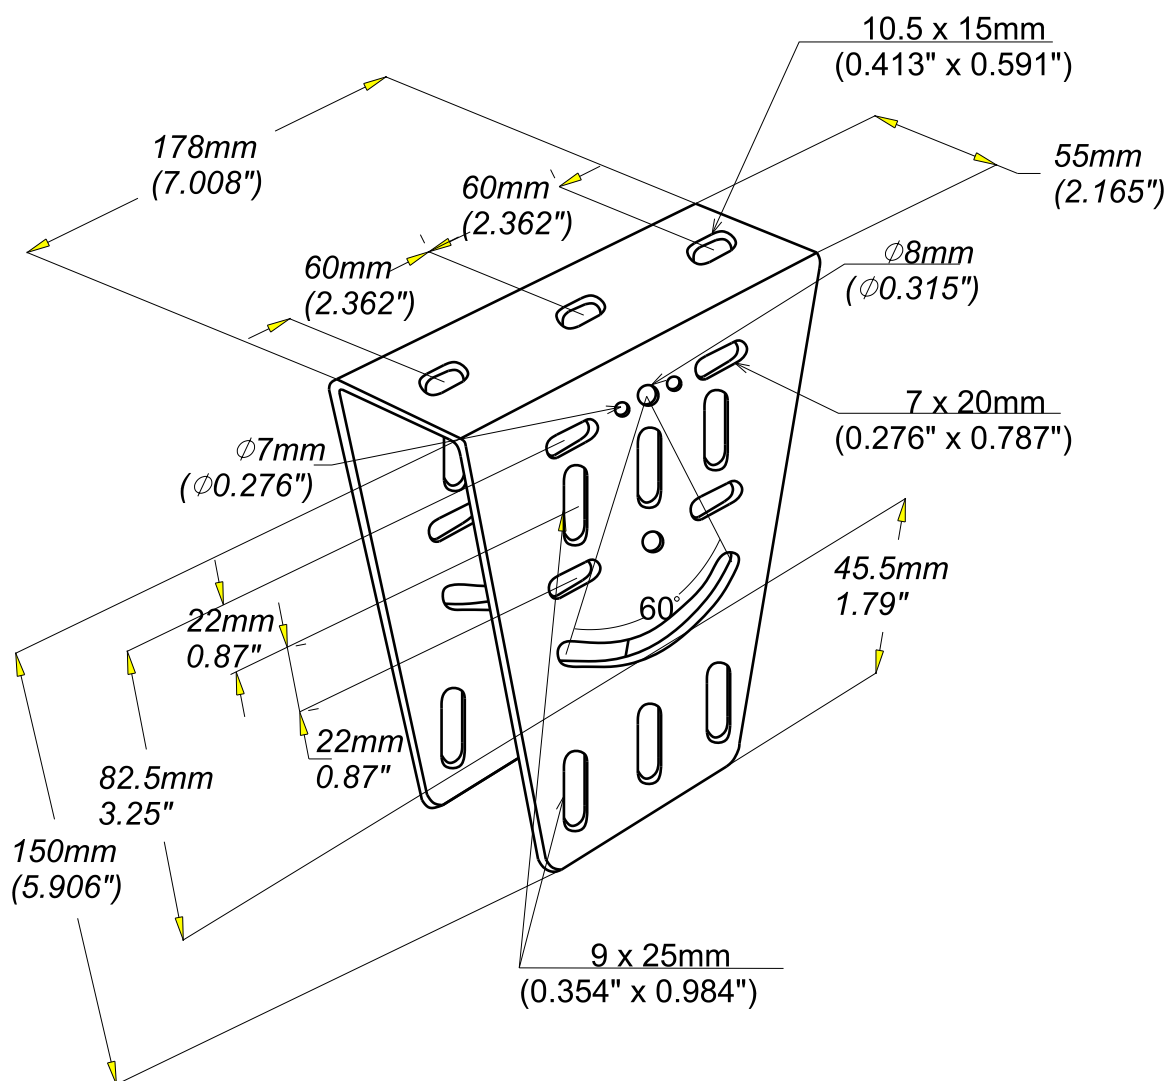

GOUSSET DOUBLE DF DOUBLE GUSSET DF

GS
PG

CABLE
MANAGEMENT

FT0229-0

02 16

REF	CODE	POIDS (Kg)	WEIGHT (lb)
DF	561 060	0.590	1.300

EPAISSEUR / THICKNESS
1.75 / (0.07")

Material	Standard
DX51D Z 275 MAC	EN 10 346