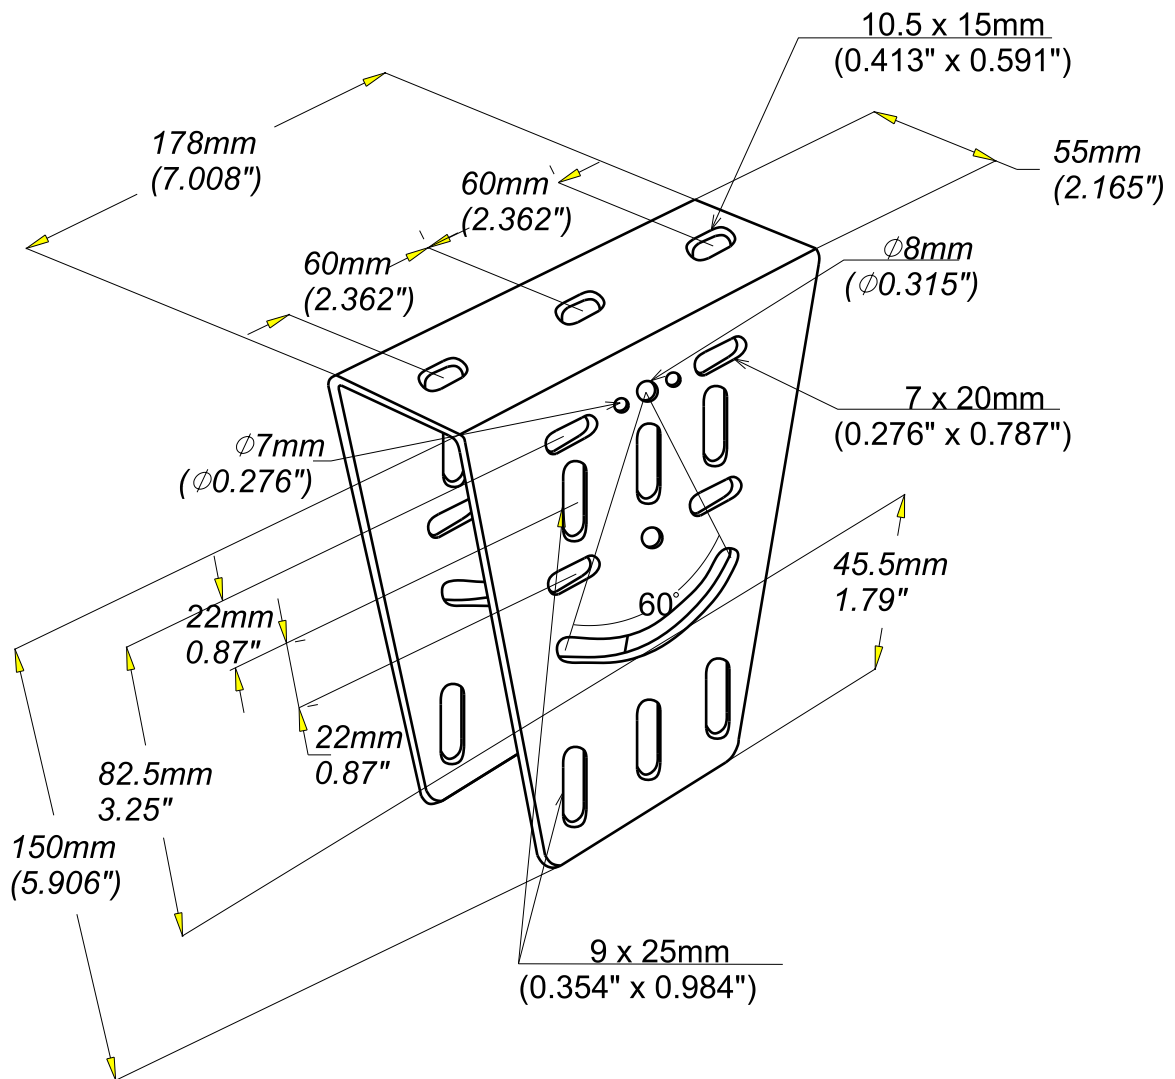

GOUSSET DOUBLE DF  
DOUBLE GUSSET DF

INOX 316L

**CABLOFIL**  
INNOVATORS IN CABLE MANAGEMENT

FT0229-4

02 16

REF	CODE	POIDS (Kg)	WEIGHT (lb)
DF	561 064	0.590	1.300

EPAISSEUR / THICKNESS
1.5 / (0.059")

Material	Standard
X2 CrNiMo 17-12-2	EN 10088-2